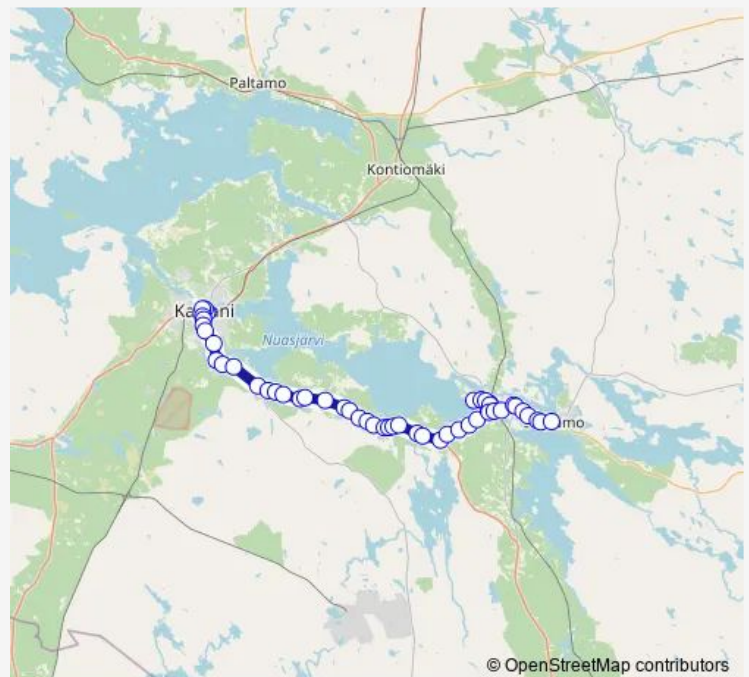

Kajaanintie 96 I

Korholanmäki itäinen th I

Kajaanintie 79 I

Route schedule

Kajaani matkakeskus L5 — Sotkamo linja-autoasema

Monday	08:45
Tuesday	08:45
Wednesday	08:45
Thursday	08:45
Friday	08:45
Saturday	14:50
Sunday	—

Route info

Direction: Kajaani matkakeskus L5

Stops: 51

Trip Duration: 0 hour 45 min

■ Kajaani - Sotkamo

BusMaps

Telkkäläntie I

Mustakangas I