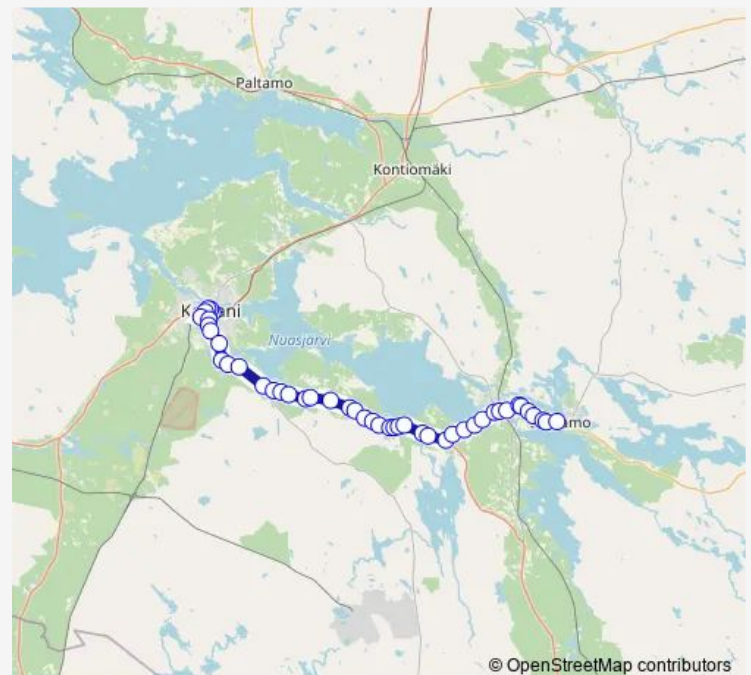

Friday 14:15

Saturday —

Sunday —

**Route info**

Direction: Kajaani matkakeskus L5

Stops: 45

Trip Duration: 0 hour 45 min

■ Kajaani - Sotkamo