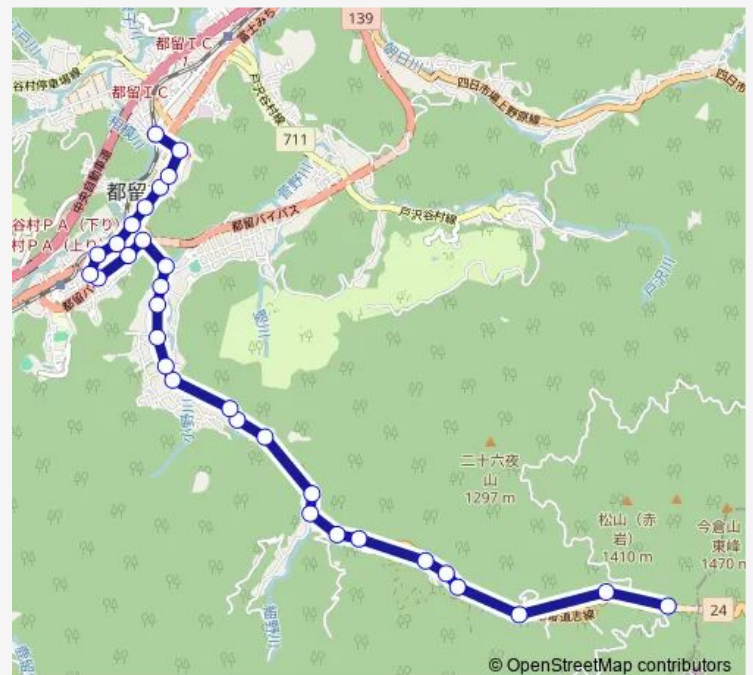

菅野上

菅野

源橋

御正体入口

細野

細野下

文大付属小学校前

大津

金山神社前

Route schedule

道坂墜道 — 都留市駅

Monday

—

Tuesday

—

Wednesday

08:45-09:45

Route info

Direction: 道坂墜道

Stops: 31

Trip Duration: 0 hour 30 min

■ 宝鉱山-都留市駅

BusMaps

産業短期大学前