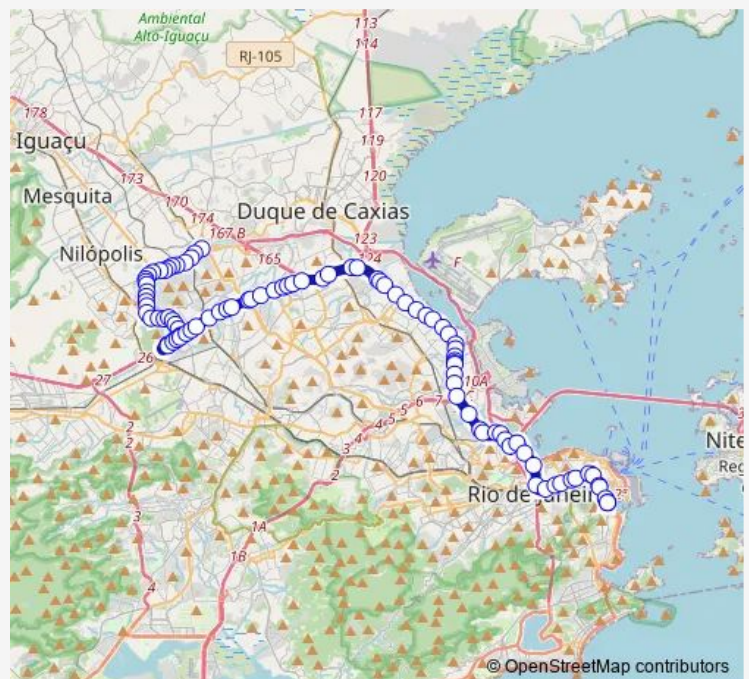

Haitil Prado

Beberibe

Apa

Fernando Lobo

**Route schedule**

Ponto Final: Pavuna : Judite Guerra (Linha 399) — Ponto Final: Passeio : Linhas para Pavuna

Monday	00:00
Tuesday	00:00
Wednesday	00:00
Thursday	00:00
Friday	00:00
Saturday	00:00
Sunday	00:00

**Route info**

Direction: Ponto Final: Pavuna : Judite Guerra (Linha 399)

Stops: 95

Trip Duration: 1 hour 6 min

SN399 — Pavuna - Passeio

Encarnação

Justino Martins

Manuel Barata