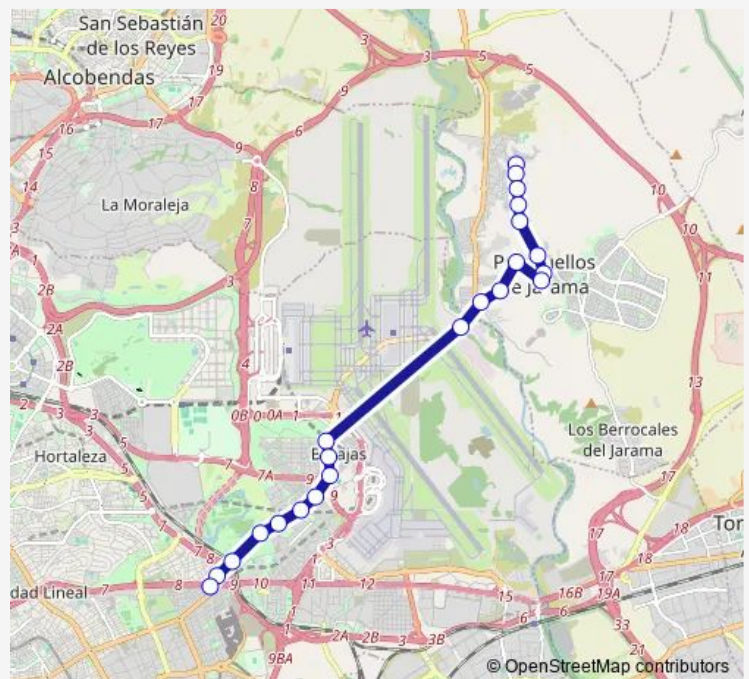

Madrid - Avenida Logroño 179

Madrid - Avenida Logroño 40

Madrid - Avenida Logroño 34

Route schedule

Paracuellos - Mesa d Monte 61 — Metro Canillejas-Nuevo Acceso

Monday 05:55-23:30

Tuesday 05:55-23:30

Wednesday 05:55-23:30

Thursday 05:55-23:30

Friday 05:55-23:30

Saturday 07:00-23:40

Sunday 07:00-23:40

Route info

Direction: Paracuellos - Mesa d Monte 61

Stops: 22

Trip Duration: 0 hour 30 min

■ ALSA - 211 Canpar — 211 Madrid (Canillejas)-Paracuellos (Miramadrid)

Madrid - Avenida Logroño 227

Metro Canillejas-Nuevo Acceso

Direction

Metro Canillejas-Nuevo Acceso — Paracuellos - Mesa d Monte 36

22 stops

[Open route schedule](#)

Metro Canillejas-Nuevo Acceso

Madrid - Avenida Logroño 6

Madrid - Avenida Logroño 34

Madrid - Avenida Logroño 40

Madrid - Avenida Logroño 189

Madrid - Avenida Logroño 227

Madrid - Avenida Logroño 243