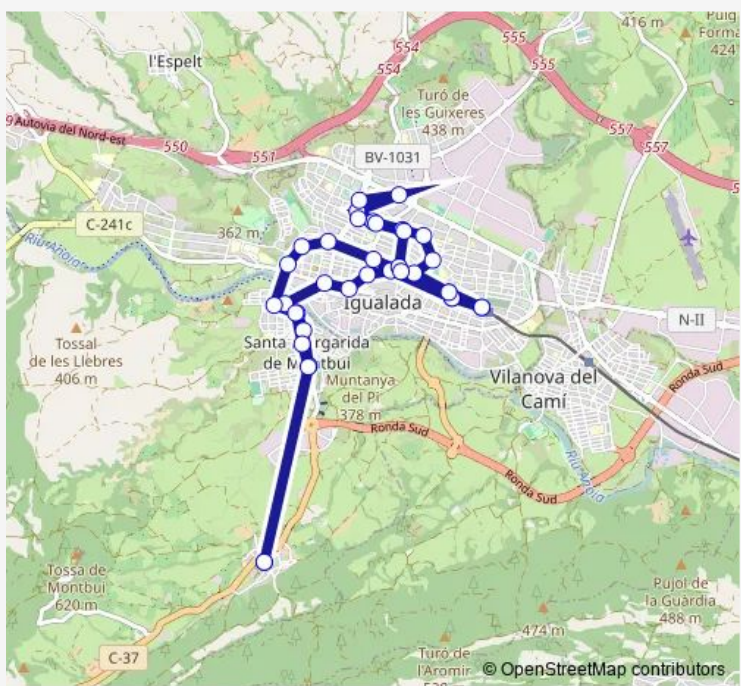

Bus L1089 (LTM) Santa Margarida de Montbui-Igualada

[Go to website](#)

Direction
 pl. Catalunya - c. Major — Sant Maure (c. Pont - c. Mercè)
 39 stops
[Open route schedule](#)

- pl. Catalunya - c. Major
- Sant Maure (ctra. Valls - c. Pont) (D)
- Sant Maure (ctra.Valls - c.la Pau) Mb0479
- Sant Maure (rtda. Pont Gran) (D) Mb0480
- Vista Alegre (c.Igualada-pg.Espanya) Mb0478
- pl. Castells (Escola Pia)
- rambla Sant Ferran, 52
- c. Santa Caterina (pl. Cal Font)
- pg. Verdaguer (antic Correus) Pd
- pg. Verdaguer, 128 (Antic Hospital)
- pg. Verdaguer (Hotel Ciutat Igualada)
- pg. Verdaguer (Jutjats)
- c. Sant Josep (Piscina Casal)
- c. Sant Josep (Parc Xipreret)
- av. Barcelona, 75 - c. Girona
- av. Barcelona, 37 (Monalco)
- av. Barcelona, 17 (C. Solé)
- av. Balmes,76 (Punto Blanco)
- av. Catalunya (Hospital)
- av. Balmes, 75 - c. Pobla de Claramunt
- av. Barcelona (Punto Blanco)

Route schedule
 pl. Catalunya - c. Major — Sant Maure (c. Pont - c. Mercè)

Monday	06:15-21:15
Tuesday	06:15-21:15
Wednesday	06:15-21:15
Thursday	06:15-21:15
Friday	06:15-21:15
Saturday	—
Sunday	—

Route info
 Direction: pl. Catalunya - c. Major
 Stops: 39
 Trip Duration: 1 hour 1 min

L1089 — (LTM) Santa Margarida de Montbui-Igualada **BusMaps**

av. Barcelona, 22 - ctra. Manresa

av. Barcelona - c. Òdena

c. Òdena - c. Amor

pg. Verdaguer, 128 (Antic Hospital)

pg. Verdaguer (Hotel Ciutat Igualada)

Sunday —

Route info

Direction: pl. Catalunya - c. Major

Stops: 37

Trip Duration: 0 hour 58 min

pg. Verdaguer (Hotel Ciutat Igualada)

pg. Verdaguer (Jutjats)

pg. Verdaguer - c. Òdena