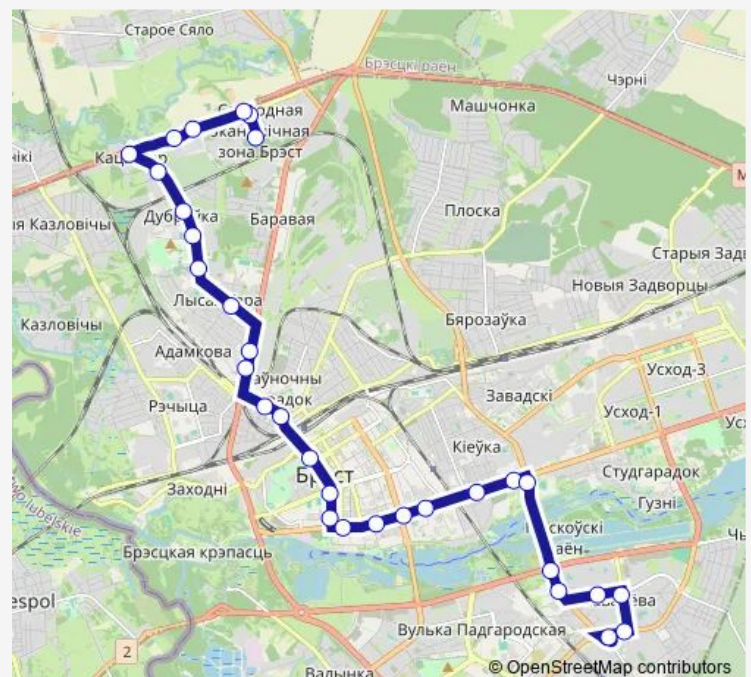

Thursday 08:43-20:42

Friday 08:43-20:42

Saturday 08:43-20:42

Sunday 08:43-20:42

Route info

Direction: Торговый дом Идеал

Stops: 31

Trip Duration: 1 hour 7 min

Луцкая

Рынок Лагуна

Ковалёво

Цветотрон

Direction

Цветотрон — Торговый дом Идеал

32 stops

[Open route schedule](#)