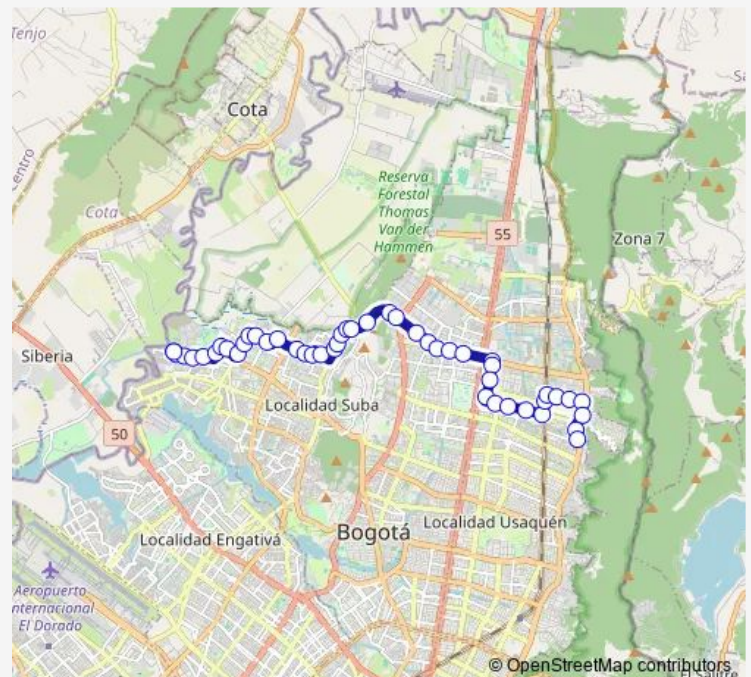

KR 92 - CL 156

KR 92 - CL 157a

KR 92 - CL 162

Route schedule

KR 148 - CL 143b Br. Bilbao — KR 148 - CL 143b Br. Bilbao

Monday 04:00-22:00

Tuesday 04:00-22:00

Wednesday 04:00-22:00

Thursday 04:00-22:00

Friday 04:00-22:00

Saturday 04:00-21:00

Sunday 04:30-20:00

Route info

Direction: KR 148 - CL 143b Br. Bilbao

Stops: 48

Trip Duration: 2 hour 54 min

■ B144 — Clinica El Bosque

KR 92 - CL 169b

CI170 - KR 93

AC 170 - KR 90

AC 170 - KR 78

AC 170 - AV. Boyacá

AC 170 - KR 65

AC 170 - AV. Villas