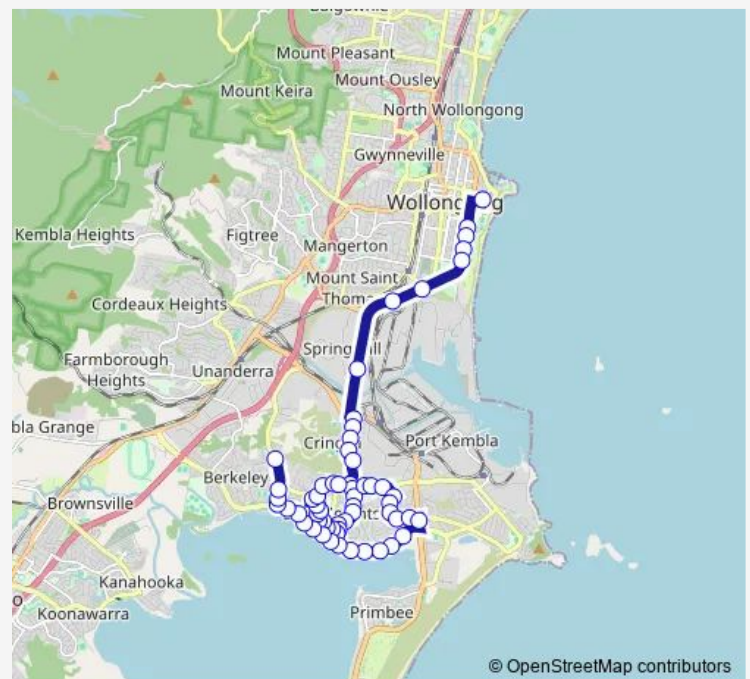

Springhill Rd After Entry Rd

Lake Av At Merrett Av

Lake Av Opp Gorrell St

Lake Av Before Steel St

Lake Av Opp Cringila Public School

Lake Av Opp Auburn Pde

Lake Av Before Flagstaff Rd

Weringa Av After Flagstaff Rd

Weringa Av At Anna Av

Weringa Av After Anna Av

Weringa Av Before Katrina St

Weringa Av Before Denise St

Weringa Av Opp Barina Av

Route schedule

St Mary Star Of The Sea College, Harbour St — Berkeley Rd At Semaphore Rd

| | |
|-----------|-------|
| Monday | 15:46 |
| Tuesday | 15:46 |
| Wednesday | 15:46 |
| Thursday | 15:46 |
| Friday | 15:46 |
| Saturday | — |
| Sunday | — |

Route info

Direction: St Mary Star Of The Sea College, Harbour St

Stops: 59

Trip Duration: 0 hour 37 min

Buena Vista Av At Trevor Av

Gloria Cres After Buena Vista Av

Gloria Cres Before Lake Heights Rd

Gloria Cres At Lake Heights Rd

Lake Heights Rd Before Hassan St

Hassan St Opp Ranchby Av