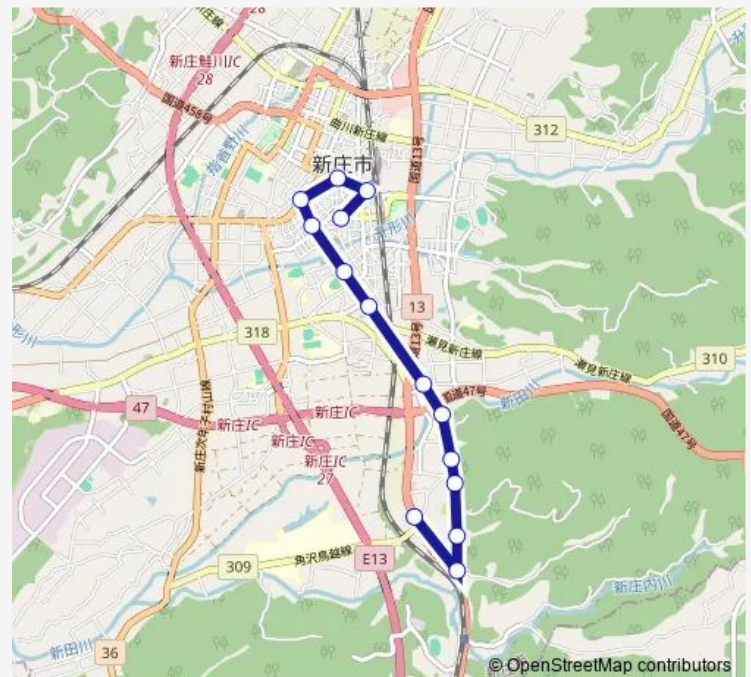

鳥越上

鳥越中

鳥越南

農大入口

Route schedule

県立病院前 — 農大入口

Monday 14:13-15:53

Tuesday 14:13-15:53

Wednesday 14:13-15:53

Thursday 14:13-15:53

Friday 14:13-15:53

Saturday —

Sunday —

Route info

Direction: 県立病院前

Stops: 14

Trip Duration: 0 hour 15 min

■ 県立病院〜鳥越

Direction

農大入口 — 県立病院前

15 stops

[Open route schedule](#)

農大入口

鳥越南

Tuesday 07:30

Wednesday 07:30

Thursday 07:30

Friday 07:30

Saturday —

Sunday —

Route info

Direction: 農大入口