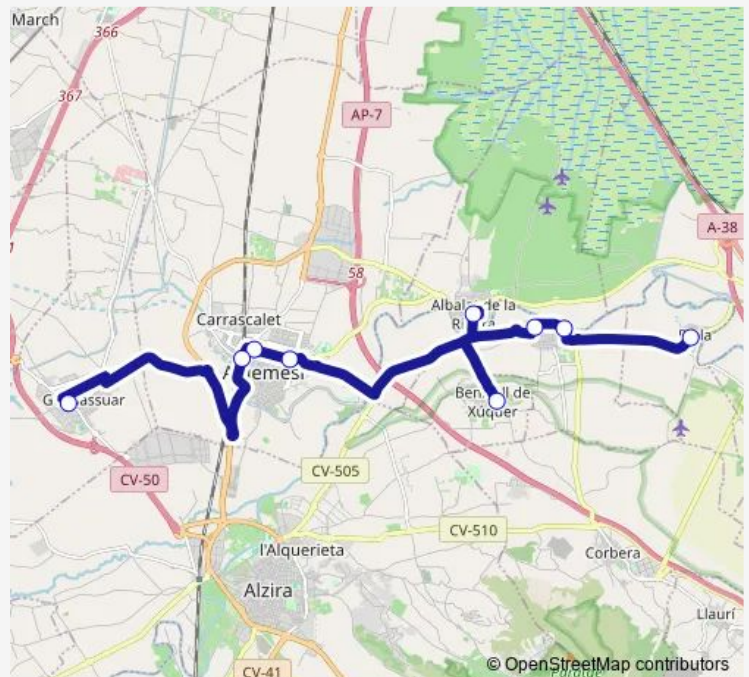

### Direction

Av. 25 d Abril, 52 - CV-505 encreuament C/ San Cristòfol (marquesina) [Riola] — C/ Colom, 67 (Sentido Alzira) [Guadassuar]

9 stops

[Open route schedule](#)

Av. 25 d Abril, 52 - CV-505 encreuament C/ San Cristòfol (marquesina) [Riola]

Estació Renfe [Algemesi]

C/ Colom, 67 (Sentido Alzira) [Guadassuar]

### Route schedule

Av. 25 d Abril, 52 - CV-505 encreuament C/ San Cristòfol (marquesina) [Riola] — C/ Colom, 67 (Sentido Alzira) [Guadassuar]

|           |             |
|-----------|-------------|
| Monday    | 06:30-09:00 |
| Tuesday   | 06:30-09:00 |
| Wednesday | 06:30-09:00 |
| Thursday  | 06:30-09:00 |
| Friday    | 06:30-09:00 |
| Saturday  | —           |
| Sunday    | —           |

### Route info

Direction: Av. 25 d Abril, 52 - CV-505 encreuament C/ San Cristòfol (marquesina) [Riola]

Stops: 9

Trip Duration: 0 hour 25 min

L3 Bus time schedules and route maps are available in an offline PDF at [busmaps.com](https://busmaps.com). Use the [busmaps.com](https://busmaps.com) website to see live bus times, train schedule or subway schedule, and step-by-step directions for all public transit in Algemesi