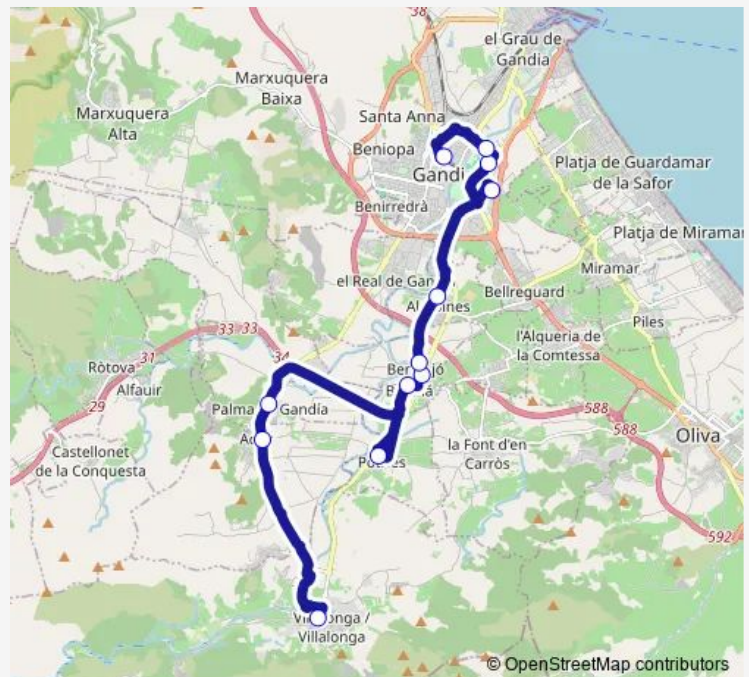

### Direction

Av. Carretera De Ador, 1 (Ctra. Cv-685) [Vilallonga] — Estació Intermodal Gandia

12 stops

[Open route schedule](#)

Av. Carretera De Ador, 1 (Ctra. Cv-685) [Vilallonga]

Av. De La Safor, 33-35 (Ctra. Cv-685) (Sentido Gandia) [Ador]

Estació Intermodal Gandia

### Route schedule

Av. Carretera De Ador, 1 (Ctra. Cv-685) [Vilallonga] — Estació Intermodal Gandia

Monday	07:15-18:00
Tuesday	07:15-18:00
Wednesday	07:15-18:00
Thursday	07:15-18:00
Friday	07:15-18:00
Saturday	—
Sunday	—

### Route info

Direction: Av. Carretera De Ador, 1 (Ctra. Cv-685) [Vilallonga]

Stops: 12

Trip Duration: 0 hour 45 min