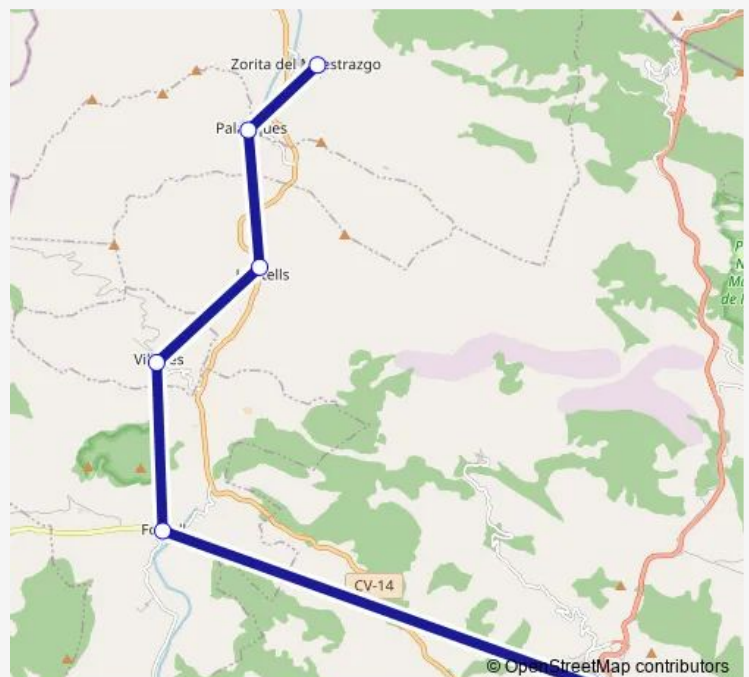

Bus L3 Zorita del Maestrazgo – Morella Provisional

[Go to website](#)**Direction**

Plaza Porta De Sant Mateu N° 14 [Morella] — Calle Arrabal N° 21 [Zorita del Maestrazgo]

6 stops

[Open route schedule](#)

Plaza Porta De Sant Mateu N° 14 [Morella]

Plaza Major N° 14 [Forcall]

Plaza De La Bassa N° 13 [Villores]

Carretera Cs - 840 Pk-1 [Morella]

Calle Baix N° 9 [Palanques]

Calle Arrabal N° 21 [Zorita del Maestrazgo]

Route schedule

Plaza Porta De Sant Mateu N° 14 [Morella] — Calle Arrabal N° 21 [Zorita del Maestrazgo]

Monday	—
Tuesday	—
Wednesday	—
Thursday	—
Friday	18:05
Saturday	—
Sunday	—

Route info

Direction: Plaza Porta De Sant Mateu N° 14 [Morella]

Stops: 6

Trip Duration: 1 hour 10 min

■ L3 — Zorita del Maestrazgo – Morella Provisional

Direction

Calle Arrabal Nº 21 [Zorita del Maestrazgo] — Plaza Porta De Sant Mateu Nº 14 [Morella]

6 stops

[Open route schedule](#)

Calle Arrabal Nº 21 [Zorita del Maestrazgo]

Calle Baix Nº 9 [Palanques]

Carretera Cs - 840 Pk-1 (Front) [Morella]