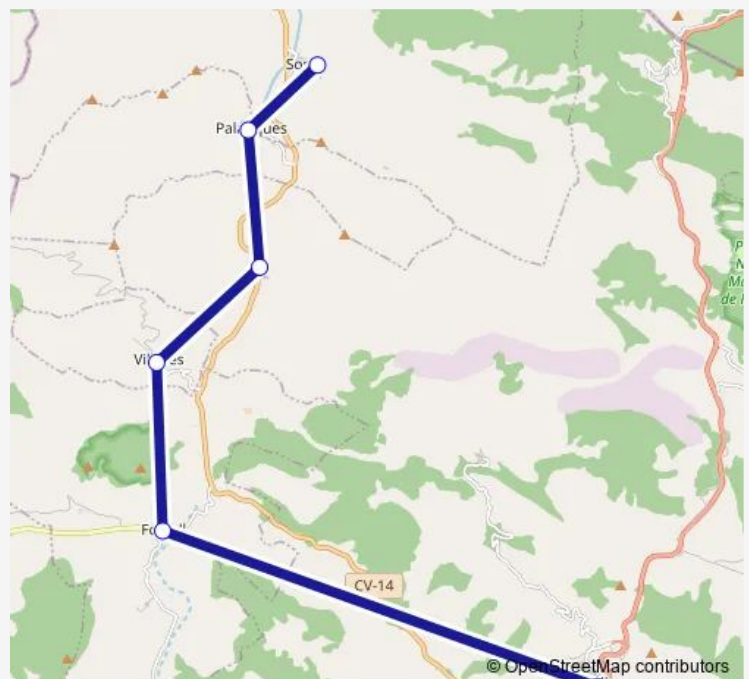

**Route schedule**

Plaza Porta De Sant Mateu N° 14 [Morella] — Calle Arrabal N° 21 [Zorita del Maestrazgo]

Monday

—

Tuesday

—

Wednesday

—

**Route info**

Direction: Plaza Porta De Sant Mateu N° 14 [Morella]

Stops: 6

Trip Duration: 1 hour 10 min

■ L3 — Zorita del Maestrazgo – Morella Provisional

### Direction

Calle Arrabal Nº 21 [Zorita del Maestrazgo] — Plaza Porta De Sant Mateu Nº 14 [Morella]

6 stops

[Open route schedule](#)

Calle Arrabal Nº 21 [Zorita del Maestrazgo]

Calle Baix Nº 9 [Palanques]

### Route schedule

Calle Arrabal Nº 21 [Zorita del Maestrazgo] — Plaza Porta De Sant Mateu Nº 14 [Morella]

Monday	—
Tuesday	—
Wednesday	—
Thursday	—
Friday	06:40
Saturday	—
Sunday	—