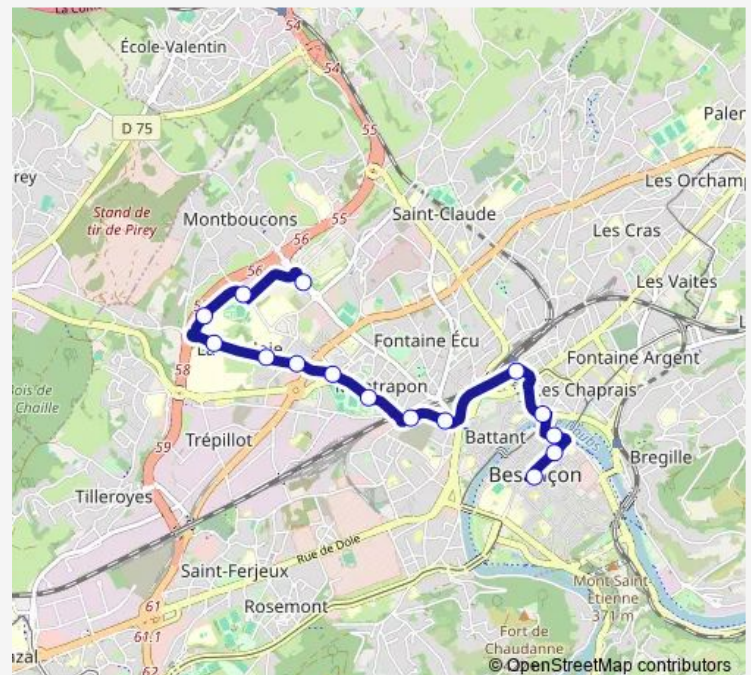

Direction

Temis — 8 Septembre

15 stops

[Open route schedule](#)

- Temis
- U-Sports
- Campus Arago
- Crous Université
- Iut
- Afpa
- Palais des Sports
- Stade Léo Lagrange
- Gibelotte
- Voirin
- Gare Viotte
- Isenbart
- République
- Poste
- 8 Septembre

Stops: 15

Trip Duration: 0 hour 20 min

Direction

République — Crous Université

10 stops

[Open route schedule](#)

République

Isenbart

Gare Viotte

Voirin

Gibelotte

Stade Léo Lagrange

Palais des Sports

Afpa

Iut

Crous Université

Tuesday 05:20-23:44

Wednesday 05:21-23:43

Thursday 05:20-00:56⁺¹

Friday 05:20-00:56⁺¹

Saturday 05:20-00:55⁺¹

Sunday 06:47-23:16

Route info

Direction: 8 Septembre