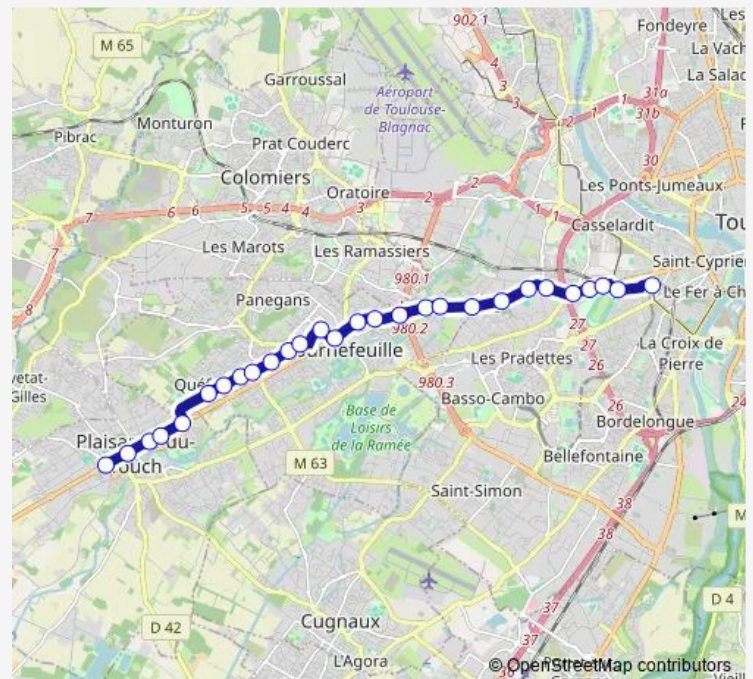

Direction

Plaisance Monestié — Arènes

28 stops

[Open route schedule](#)

Plaisance Monestié

Eglise Plaisance

Rivière - Basse

Prat Dessus

Route info

Direction: Plaisance Monestié

Stops: 28

Trip Duration: 0 hour 40 min

L3 — Arènes / Plaisance Monestié

Centre Aéré

Tissié

Pont Rocade