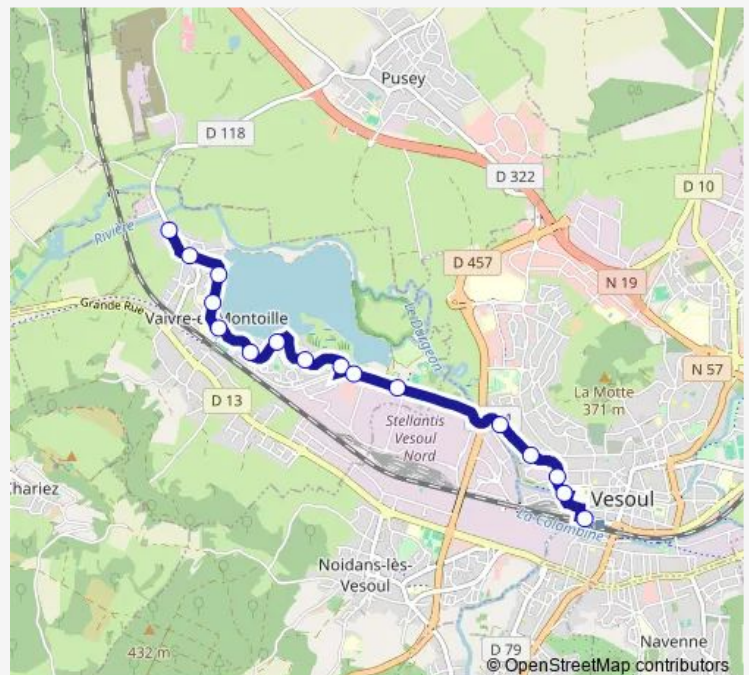

Direction

Vesoul Pem — Vaivre des Angles

16 stops

[Open route schedule](#)

Vesoul Pem

Vesoul Jean Moulin

Vesoul Lafayette

Vesoul Avenue du Lac

Vaivre Doyenné

Vaivre Base de voile

Vaivre Fontaine

Vaivre des Angles

Route schedule

Vesoul Pem — Vaivre des Angles

Monday 07:35-18:20

Tuesday 07:35-18:20

Wednesday 07:35-18:20

Thursday 07:35-18:20

Friday 07:35-18:20

Saturday 08:35-18:20

Sunday —

Route info

Direction: Vesoul Pem

Stops: 16

Trip Duration: 0 hour 14 min

Direction

Vaivre des Angles — Vesoul Pem

16 stops

[Open route schedule](#)

Vaivre des Angles

Vaivre Fontaine

Vaivre Base de voile