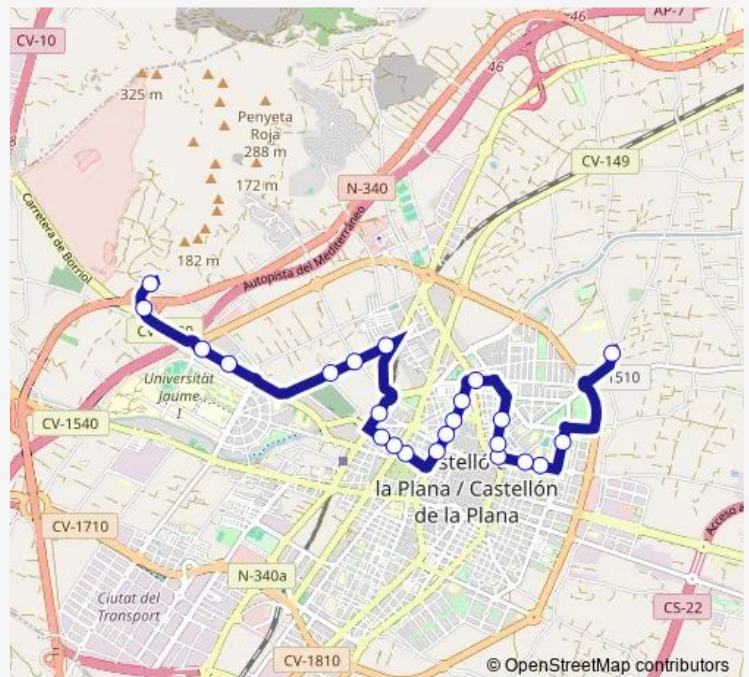

C/ Joaquín Costa núm. 9

C/ Arrufat Alonso núm. 2

C/ Rafalafena (parc)

C/ Columbretes núm. 20

Auditori/Palau de Congressos

Basílica del Lledó

Route schedule

Hospital La Magdalena — Basílica del Lledó

Monday 07:00-21:30

Tuesday 07:00-21:30

Wednesday 07:00-21:30

Thursday 07:00-21:30

Friday 07:00-21:30

Saturday 09:30-21:30

Sunday 09:30-21:30

Route info

Direction: Hospital La Magdalena

Stops: 16

Trip Duration: 0 hour 30 min

L3 — Basílica del Lledó - Hospital La Magdalena

Direction

Basílica del Lledó — Hospital La Magdalena

18 stops

[Open route schedule](#)

Rotonda Hospital La Magdalena

Hospital La Magdalena

Route schedule

Basílica del Lledó — Hospital La Magdalena

Monday 07:00-21:30

Tuesday 07:00-21:30

Wednesday 07:00-21:30

Thursday 07:00-21:30