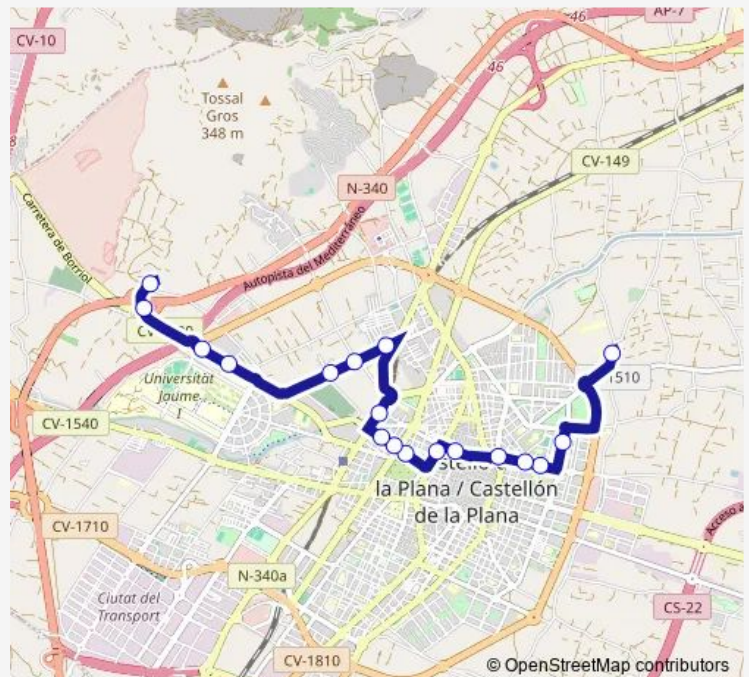

C/ Joaquín Costa núm. 9

C/ Arrufat Alonso núm. 2

C/ Rafalafena (parc)

C/ Columbretes núm. 20

Auditori/Palau de Congressos

Basílica del Lledó

Route schedule

Hospital La Magdalena — Basílica del Lledó

Monday 07:00-21:30

Tuesday 07:00-21:30

Wednesday 07:00-21:30

Thursday 07:00-21:30

Friday 07:00-21:30

Saturday 09:30-21:30

Sunday 09:30-21:30

Route info

Direction: Hospital La Magdalena

Stops: 16

Trip Duration: 0 hour 30 min

L3 — Basílica del Lledó - Hospital La Magdalena

Direction

Basílica del Lledó — Hospital La Magdalena

18 stops

[Open route schedule](#)

Rotonda Hospital La Magdalena

Hospital La Magdalena

Route schedule

Basílica del Lledó — Hospital La Magdalena

Monday 07:00-21:30

Tuesday 07:00-21:30

Wednesday 07:00-21:30

Thursday 07:00-21:30