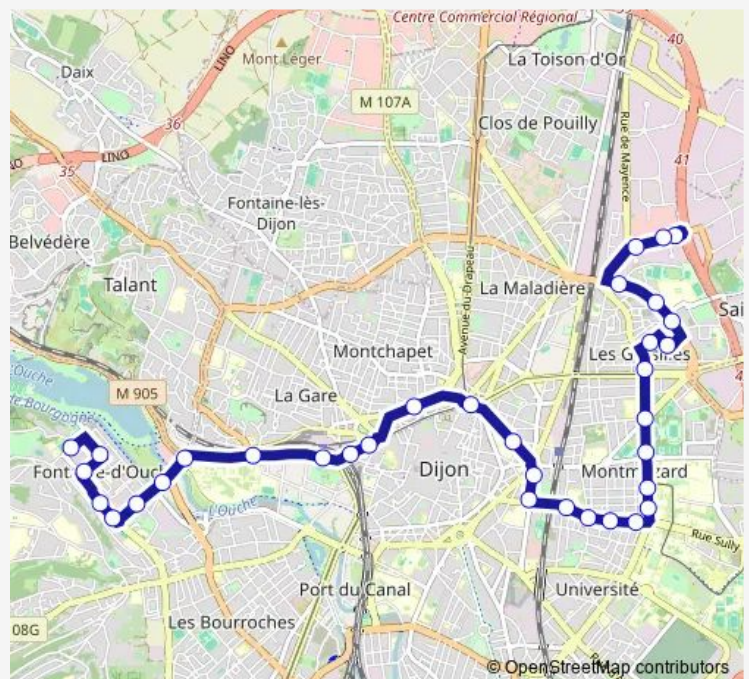

Lycée Carnot

République

Dupuis

Route schedule

Epirey Capnord — Fontaine d'Ouche

Monday 05:06-16:08

Tuesday 05:06-16:08

Wednesday 05:06-16:08

Thursday 05:06-16:08

Friday 05:06-16:08

Saturday 05:07-16:14

Sunday 06:39-16:07

Route info

Direction: Epirey Capnord

Stops: 33

Trip Duration: 0 hour 47 min

L3 — Fontaine d'Ouche <> Epirey Capno

Darcy Devosge

Gare Sncf Sévigné

Sncf Vincenot

Albert 1er

CH La Chartreuse

Gorgets

Avenue du Lac

Chanoine Kir

Bachelard

Belin

Piscine

Fontaine d'Ouche

Direction

Epirey Capnord — Fontaine d'Ouche

33 stops