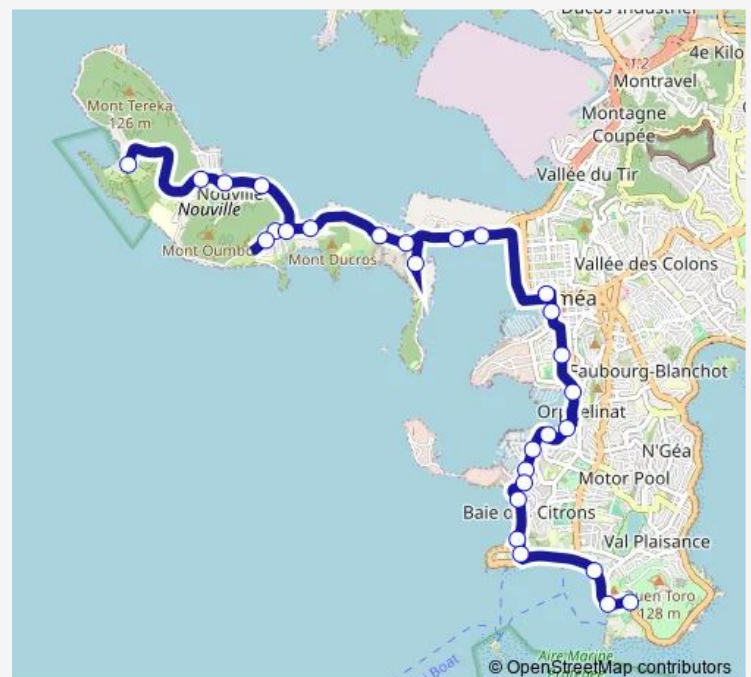

Musee Maritime

Place Moselle

Baie DE LA Moselle

Lycee Laperouse

Orphelinat

Ancre DE Marine

Vallon DU Gaz

Port Plaisance

Saturday 05:00-19:00

Sunday 06:06-18:51

Route info

Direction: Kuendu Beach

Stops: 28

Trip Duration: 0 hour 37 min

L3 — Kuendu Beach / Ouen Toro

Legras

Baie DES Citrons

Aquarium

Commodore

Anse Vata

Chateau Royal

Ouen Toro

Direction

Ouen Toro — Kuendu Beach

29 stops

[Open route schedule](#)

Ouen Toro

Chateau Royal

Anse Vata

Commodore

Aquarium

Baie DES Citrons