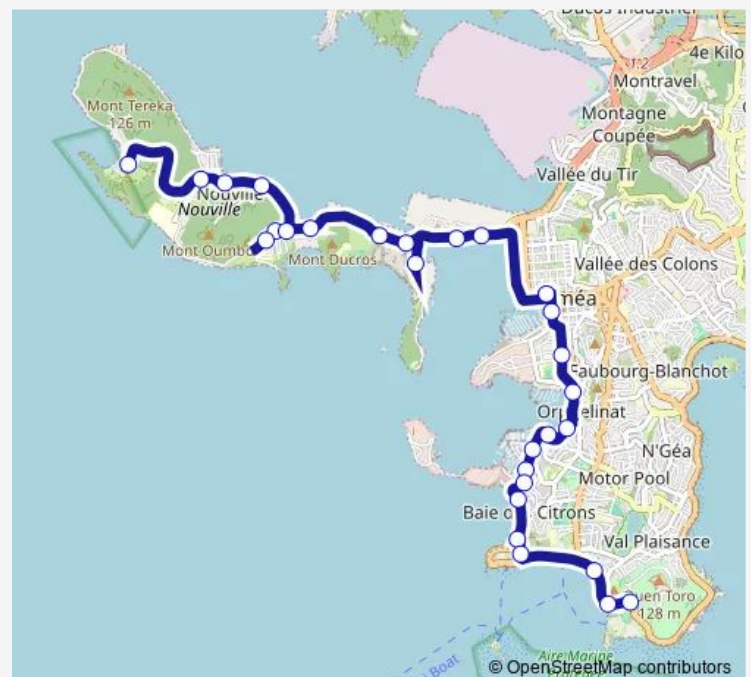

Musee Maritime

Place Moselle

Baie DE LA Moselle

Lycee Laperouse

Orphelinat

Ancre DE Marine

Vallon DU Gaz

Port Plaisance

Saturday 05:00-19:00

Sunday 06:06-18:51

Route info

Direction: Kuendu Beach

Stops: 28

Trip Duration: 0 hour 37 min

L3 — Kuendu Beach / Ouen Toro

Legras

Baie DES Citrons

Aquarium

Commodore

Anse Vata

Chateau Royal

Ouen Toro

Direction

Ouen Toro — Kuendu Beach

29 stops

[Open route schedule](#)

Ouen Toro

Chateau Royal

Anse Vata

Commodore

Aquarium

Baie DES Citrons