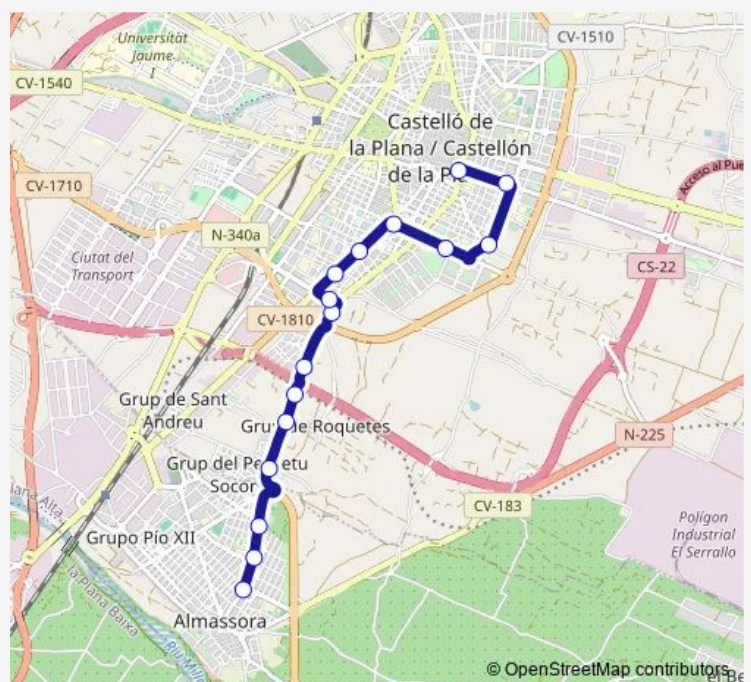

Friday 07:00-22:00

Saturday 07:00-22:00

Sunday 08:00-22:00

Route info

Direction: Plaça Santa Isabel [Almassora]

Stops: 16

Trip Duration: 0 hour 23 min

■ L3 — Castelló de la Plana - Almassora

Direction

plaça Jutge Borrull, 30 [Castelló de la Plana] — Plaça Santa Isabel [Almassora]

22 stops

[Open route schedule](#)

plaça Jutge Borrull, 30 [Castelló de la Plana]

av. Casalduch-Carmelitas [Castelló de la Plana]