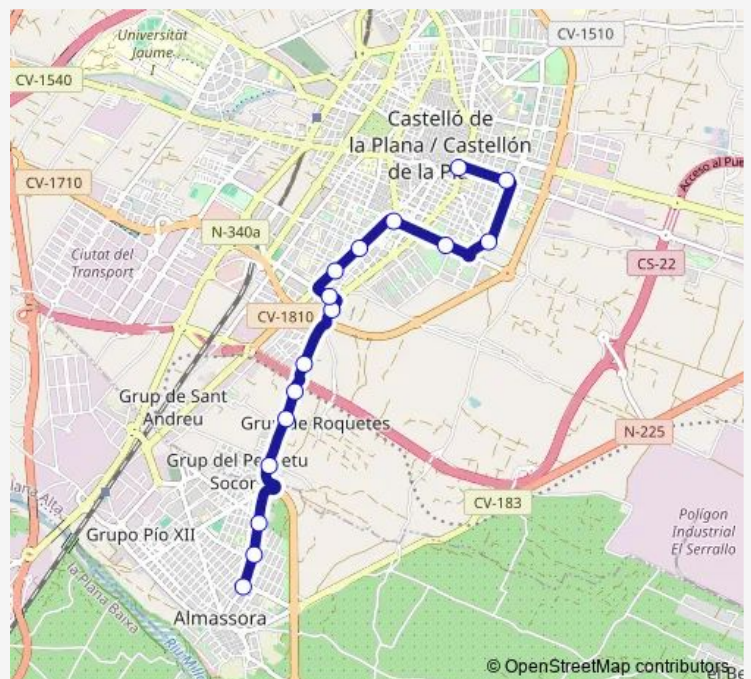

Wednesday 07:00-22:00

Thursday 07:00-22:00

Friday 07:00-22:00

Saturday 07:00-22:00

Sunday 08:00-22:00

Route info

Direction: Plaça Santa Isabel [Almassora]

Stops: 16

Trip Duration: 0 hour 23 min

■ L3 — Castelló de la Plana - Almassora

Direction

plaça Jutge Borrull, 30 [Castelló de la Plana] — Plaça Santa Isabel [Almassora]

22 stops

[Open route schedule](#)

plaça Jutge Borrull, 30 [Castelló de la Plana]