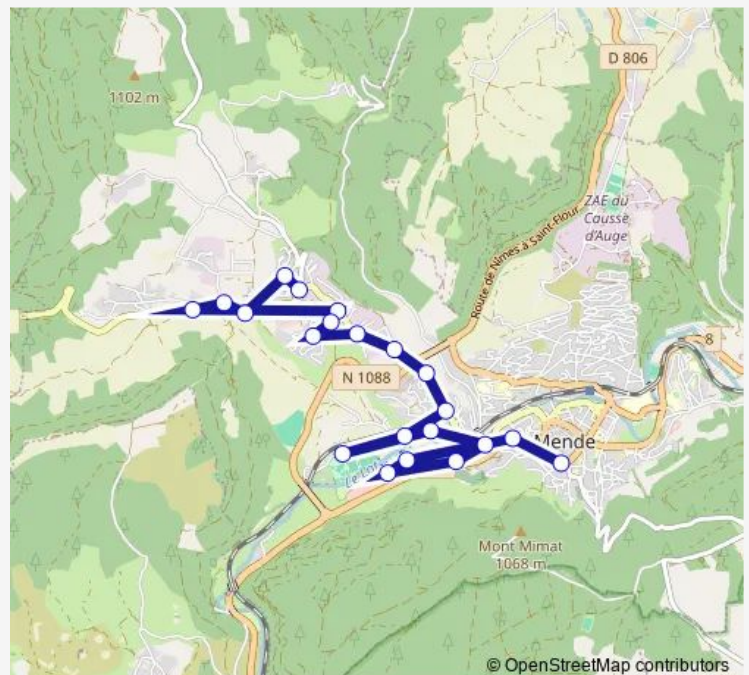

Saturday 10:09-18:26

Sunday 10:09-18:26

Route info

Direction: Les Boulaines

Stops: 21

Trip Duration: 0 hour 23 min

Direction

Les Boulaines — Foirail

20 stops

[Open route schedule](#)

Les Boulaines

Chabannes

Chabannes 2

Chabrits

Le Gevaudan

Valcroze

Valcroze 2

Europe

Lycée E. Peytavin

Aubrac

Hauts de Rieucros

En Crouzas 2

Le Chapitre

En Crouzas

Monday 08:28-14:43

Tuesday 08:28-14:43

Wednesday 08:28-14:43

Thursday 08:28-14:43

Friday 08:28-14:43

Saturday 08:28-14:43

Sunday 08:28-14:43

Route info