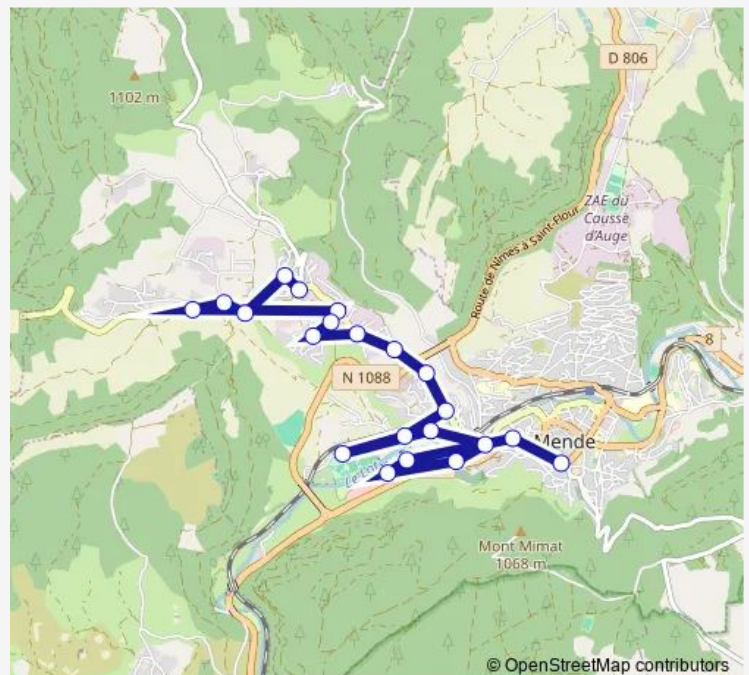

Saturday 10:09-18:26

Sunday 10:09-18:26

Route info

Direction: Les Boulaines

Stops: 21

Trip Duration: 0 hour 23 min

Direction

Les Boulaines — Foirail

20 stops

[Open route schedule](#)

Les Boulaines

Chabannes

Chabannes 2

Chabrits

Le Gevaudan

Valcroze

Pont Roupt

Gorges du Tarn

Le Tuff

Ramilles

Jean Jaures

Foirail

Route schedule

Les Boulaines — Foirail

Monday 08:28-14:43

Tuesday 08:28-14:43

Wednesday 08:28-14:43

Thursday 08:28-14:43

Friday 08:28-14:43

Saturday 08:28-14:43

Sunday 08:28-14:43

Route info