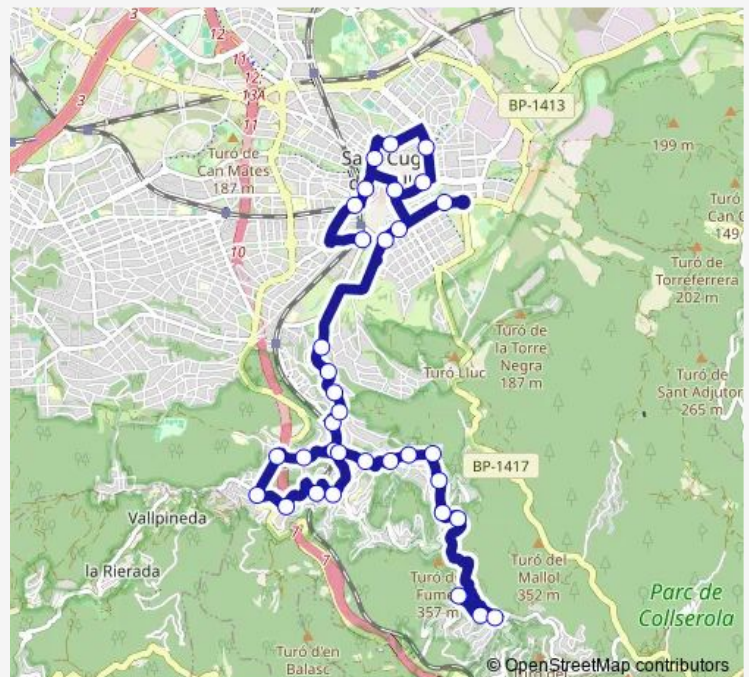

Wednesday 16:15

Thursday 16:15

Friday 16:15

Saturday —

Sunday —

Route info

Direction: Escola LA Floresta

Stops: 6

Trip Duration: 0 hour 25 min

Direction

Font D'EN Colom — C. Dels Safareigs

34 stops

[Open route schedule](#)

Font D'EN Colom

Molí DE LES Planes

PL. DEL Coll DE LA Creu D'EN Blau

Route info

Direction: Font D'EN Colom

Stops: 34

Trip Duration: 0 hour 50 min

PLA D'En Vinyet/Ferran Romeu (Mercat Torre Blanca)

PL. Dels Quatre Cantons

Sant Magí

LA Mina (Cap)