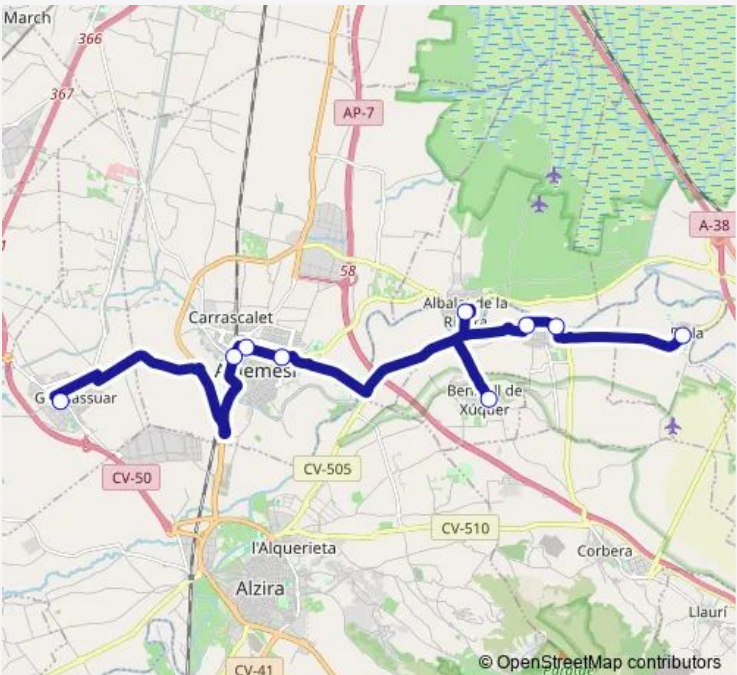

Bus L3 Riola – Algemesí – Guadassuar

[Go to website](#)

Direction
 C/ Colom, 40 (Sentido Valencia) [Guadassuar] — Av. 25 d Abril, front 52 - CV-505 encreuament C/ San Cristòfol (marquesina) [Riola]
 11 stops
[Open route schedule](#)

- C/ Colom, 40 (Sentido Valencia) [Guadassuar]
- Estación Adif Algemesí. Pl. Estació, S/N (Bajada) (Front) [Algemesí]
- Front gasolinera [Algemesí]
- Av. De La Generalitat, 10 [Algemesí]
- Av. De La Generalitat, Escola Pia [Algemesí]
- Av. Bernat Guinovart, Esq. Av. País Valencià (Font De La Calandria) [Algemesí]
- Plaça De La Creu [Benicull de Xúquer]
- Pl. De La Cort, 1 [Albalat de la Ribera]
- Ronda Joan Fuster [Polinyà de Xúquer]
- Ps. Colón (Front) [Polinyà de Xúquer]
- Av. 25 d Abril, front 52 - CV-505 encreuament C/ San Cristòfol (marquesina) [Riola]

Route info
 Direction: C/ Colom, 40 (Sentido Valencia) [Guadassuar]
 Stops: 11
 Trip Duration: 0 hour 25 min

Direction

Av. 25 d Abril, 52 - CV-505 encreuament C/ San Cristòfol (marquesina) [Riola] — C/ Colom, 67 (Sentido Alzira) [Guadassuar]

Friday 06:30-09:00

Saturday —

Sunday —

Route info

Direction: Av. 25 d Abril, 52 - CV-505 encreuament C/ San Cristòfol (marquesina) [Riola]

Stops: 9

Trip Duration: 0 hour 25 min

L3 Bus time schedules and route maps are available in an offline PDF at busmaps.com. Use the busmaps.com website to see live bus times, train schedule or subway schedule, and step-by-step directions for all public transit in Algemesi