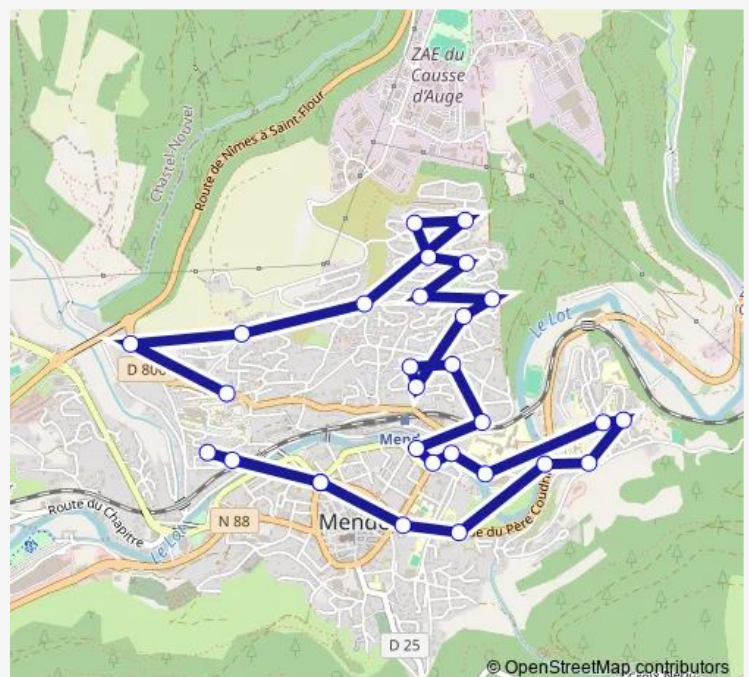

### Direction

Hôpital — Fg Montbel

27 stops

[Open route schedule](#)

- Hôpital
- Viaduc de Rieucros
- Nelson Mandela
- Les Acacias
- Georges Brassens
- Jacques Brel
- Les Pins
- Les Cytises
- Chanteperdrix
- Les Genévriers
- Les Ecureuils
- Bellevue
- Le Carmel
- Gare Routiere
- Pont de Berlière
- Paulin Daudé
- La Vernède
- Terres Bleues
- Fontanilles
- Lycée Notre Dame
- Mirandol

### Route info

Direction: Hôpital

Stops: 27

Trip Duration: 0 hour 29 min

Le Villaret

Mairie Britexte

Th. Roussel

Les Eglantiers

## Route info

Direction: Hôpital

Stops: 26

Trip Duration: 0 hour 27 min

## Route schedule

Viaduc de Rieucros — Th. Roussel

Monday 07:50

Tuesday 07:50

Wednesday 07:50

Thursday 07:50

Friday 07:50

Saturday 07:50