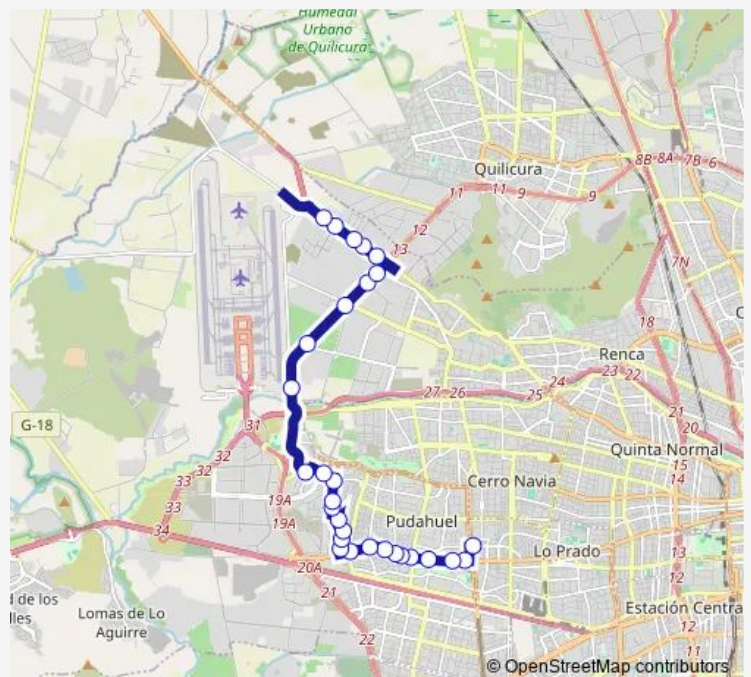

### Direction

Pj1741-Panamá / esq. Ricardo Vial — Pj2014-Camino Lo Boza / esq. Anya Bodegas

29 stops

[Open route schedule](#)

- Pj1741-Panamá / esq. Ricardo Vial
- Pj1604-Parada 6 / (M) Pudahuel
- Pj154-Parada / Muni. Pudahuel
- Pj155-Parada / Liceo C87
- Pj931-Parada 6 / San Pablo - La Estrella
- Pj157-Avenida San Pablo / esq. Sargento Aldea
- Pj185-Parada 2 / Santa Victoria - San Pablo
- Pj158-Parada / Parroquia San Luis
- Pj159-Parada 4 / Consultorio Pudahuel -Poniente
- Pj160-Parada 2 / Serrano - San Pablo
- Pj373-El Tranque / esq. Camino del Bajo
- Pj374-El Tranque / esq. Teniente Cobo
- Pj375-El Tranque / esq. Cerro La Campaña
- Pj376-El Tranque / esq. Cerro Negro
- Pj681-Av.J.M.Guzmán Riesco / esq. Iorana
- Pj682-Av.J.M.Guzmán Riesco / esq. Santa Cristina
- Pj817-Av.J.M.Guzmán Riesco / esq. Río Itata
- Pj1602-Río Itata / esq. Los.Maitenes Pte.
- Pj794-Parada 4 / Rot. Boulevard Aeropuerto
- Pb481-Parada / Edificio Lan
- Pb1890-Av. Américo Vespucio / esq. Miraflores

### Route schedule

Pj1741-Panamá / esq. Ricardo Vial — Pj2014-Camino Lo Boza / esq. Anya Bodegas

Monday	00:00
Tuesday	00:00
Wednesday	00:00
Thursday	00:00
Friday	00:00
Saturday	—
Sunday	—

### Route info

Direction: Pj1741-Panamá / esq. Ricardo Vial

Stops: 29

Trip Duration: 0 hour 39 min

J07c — (M) Pudahuel - Lo Boza

Pb482-Av. Américo Vespucio / esq. Miraflores

Pb1664-Av. Américo Vespucio / esq. Calle Interior 2

Pb1863-Av. Américo Vespucio / esq. Camino Vecinal

Pj2007-Parada / Colegio Lo Boza

Pj2009-Camino Lo Boza / esq. Cordillera

Pj2011-Camino Lo Boza / esq. Antillanca

Pj2013-Camino Lo Boza / esq. Volcán Lascar