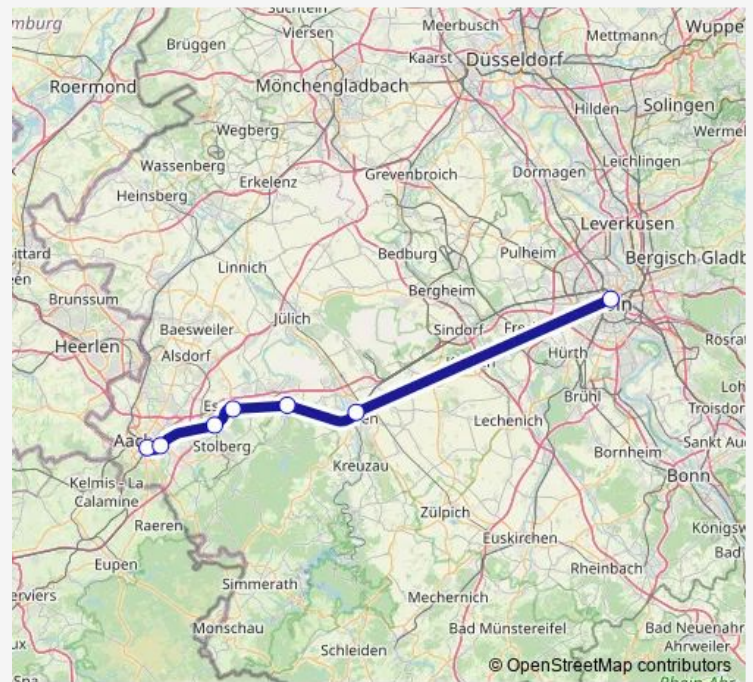

### Direction

Flughafen Köln/Bonn Bf — Köln Hbf

3 stops

[Open route schedule](#)

Flughafen Köln/Bonn Bf

Köln Messe/Deutz Bf

Köln Hbf

### Route schedule

Flughafen Köln/Bonn Bf — Köln Hbf

Monday	—
Tuesday	—
Wednesday	—
Thursday	—
Friday	—
Saturday	—
Sunday	03:10

### Route info

Direction: Flughafen Köln/Bonn Bf

Stops: 3

Trip Duration: 0 hour 29 min

RE1 (Rrx)

## Direction

Köln Bf Ehrenfeld — Düsseldorf Benrath Bf (S)

6 stops

[Open route schedule](#)

Köln Bf Ehrenfeld

Köln Hbf

Köln Messe/Deutz Bf

Köln Bf Mülheim