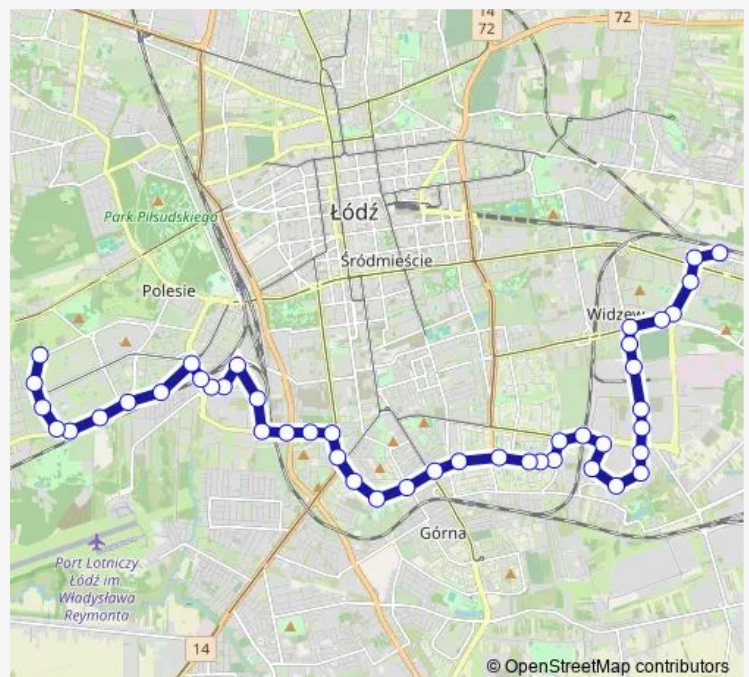

Tuesday 08:38-23:13

Wednesday 08:38-23:13

Thursday 08:38-23:13

Friday 08:38-23:13

Saturday 22:45-23:01

Sunday 22:47-23:01

Route info

Direction: Retkinia Kusocińskiego (0426)

Stops: 12

Trip Duration: 0 hour 14 min

© OpenStreetMap contributors

Direction

Nowe Sady - zajezdnia Nowe Sady (9012) — Dw. Łódź Widzew (0356)

35 stops

[Open route schedule](#)

Nowe Sady - zajezdnia Nowe Sady (9012)