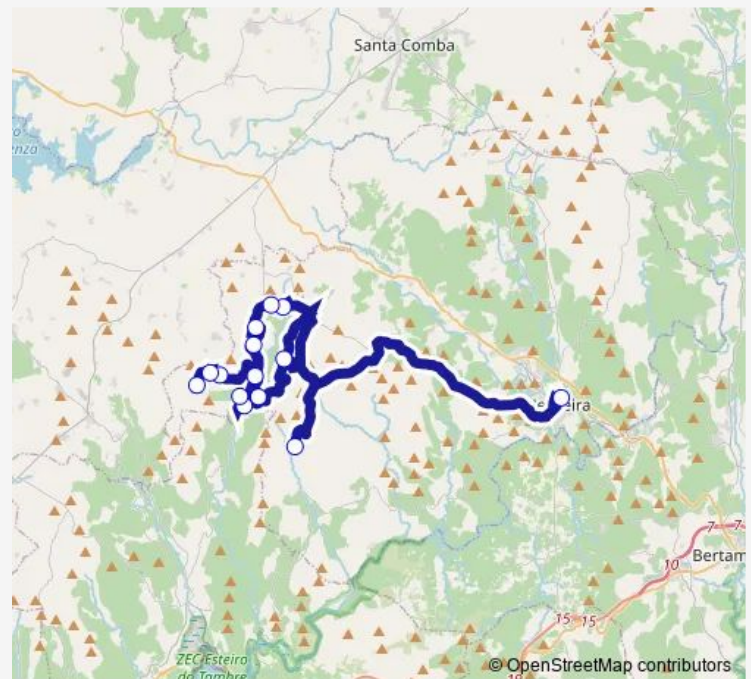

Friday 14:25

Saturday —

Sunday —

Route info

Direction: IES Xulián Magariños

Stops: 14

Trip Duration: 0 hour 50 min

Direction

Campolongo — IES Xulián Magariños

14 stops

[Open route schedule](#)

Campolongo

Vilar de Arriba

Vilar de Abaixo

Agris

Couso