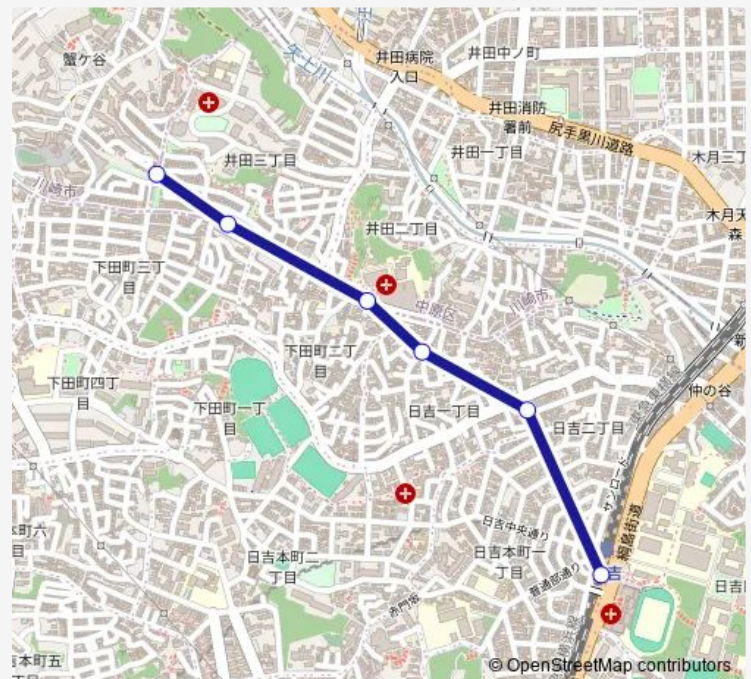

Direction

日吉駅 — さくらが丘

6 stops

[Open route schedule](#)

日吉駅

日吉矢上

日吉井田坂

井田病院正門前

Friday 06:33-22:51

Saturday 06:40-22:45

Sunday 07:00-22:45

Route info

Direction: 日吉駅

Stops: 6

Trip Duration: 0 hour 11 min

Direction

さくらが丘 — 日吉駅

6 stops

[Open route schedule](#)

さくらが丘

さくらが丘入口

井田病院正門前

日吉井田坂

日吉矢上

日吉駅

Route schedule

さくらが丘 — 日吉駅

Monday	06:12-22:36
Tuesday	06:12-22:36
Wednesday	06:12-22:36
Thursday	06:12-22:36
Friday	06:12-22:36
Saturday	06:24-22:30
Sunday	06:40-22:30

Route info

Direction: さくらが丘

Stops: 6