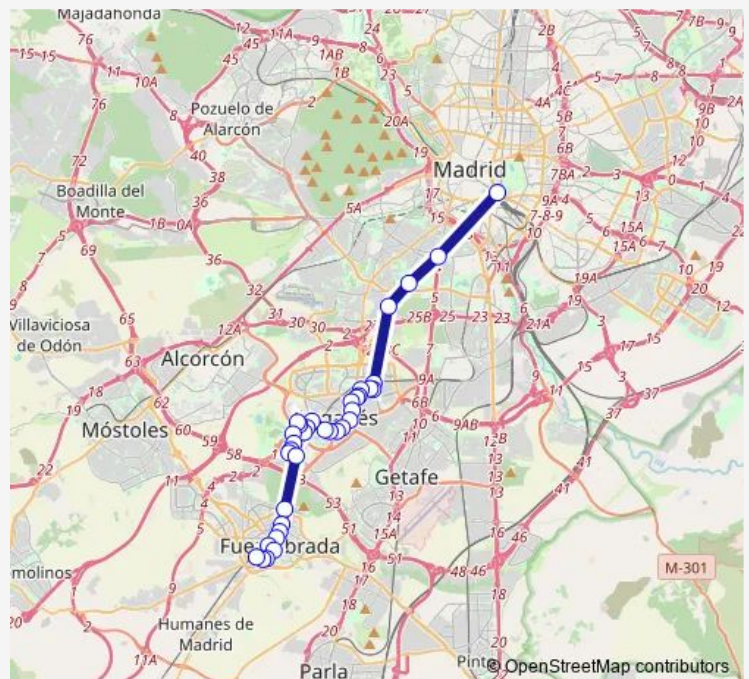

Av.La Mancha-Centro DE Mayores

Av.La Mancha-Parque Pablo Ruiz Picasso

Av.Gibraltar-Casa DEL Reloj

Av.Doctor Fleming-Garcilaso

Av.Doctor Fleming-Colegio

Av.Orellana-Hospital Severo Ochoa

Av.Orellana-Pza.De LA Inmaculada

Monday 01:00-23:00

Tuesday 01:00-23:00

Wednesday 01:00-23:00

Thursday 01:00-23:00

Friday 00:15-23:00

Saturday 00:15-23:00

Sunday 01:00-23:00

Route info

Direction: Av.Ciudad DE Barcelona-Est. Atocha

Stops: 36

Trip Duration: 0 hour 27 min

N804 — Madrid (Atocha) - Fuenlabrada

Camino DE Polvoranca-Pol.Ind.Polvoranca

César G^acontonente-Alcalde A.De Castro

A.Pedro Glez.Glez.-Alcalá DE Henares

Extremadura-Arados

Comunidad DE Madrid-Panaderas

Comunidad DE Madrid-Pza.Valdehondillo

Teide-Pol.Ind.La Estación

Direction

Teide-Pol.Ind.La Estación — Av.Ciudad DE
Barcelona-Est. Atocha

38 stops

[Open route schedule](#)