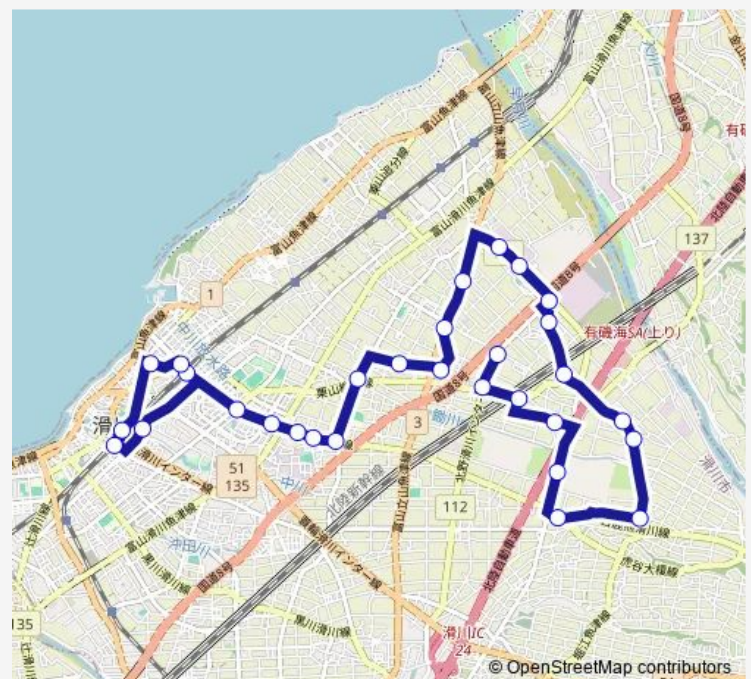

Saturday —

Sunday —

Route info

Direction: グリーンタウン北野口

Stops: 30

Trip Duration: 0 hour 41 min

栗山 [41]

野町口