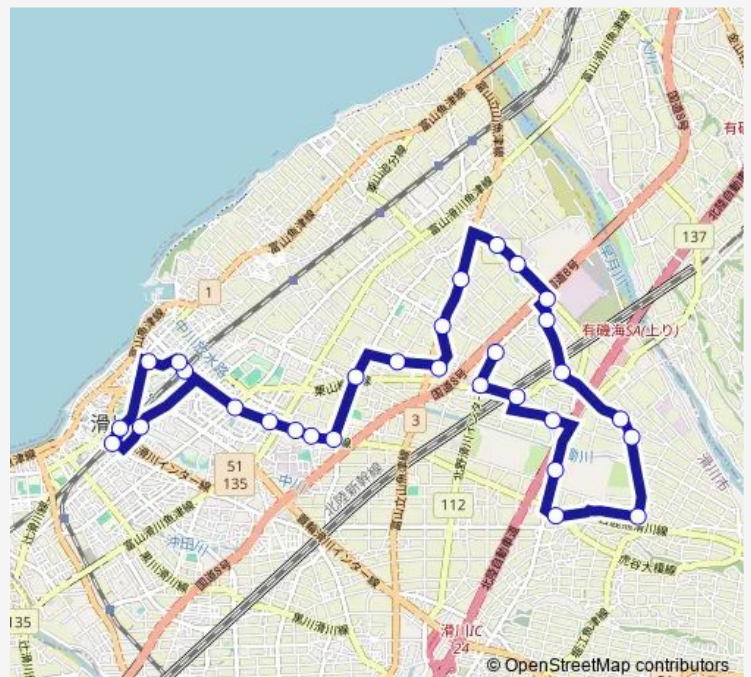

Saturday —

Sunday —

Route info

Direction: グリーンタウン北野口

Stops: 30

Trip Duration: 0 hour 41 min

栗山 [41]

野町口