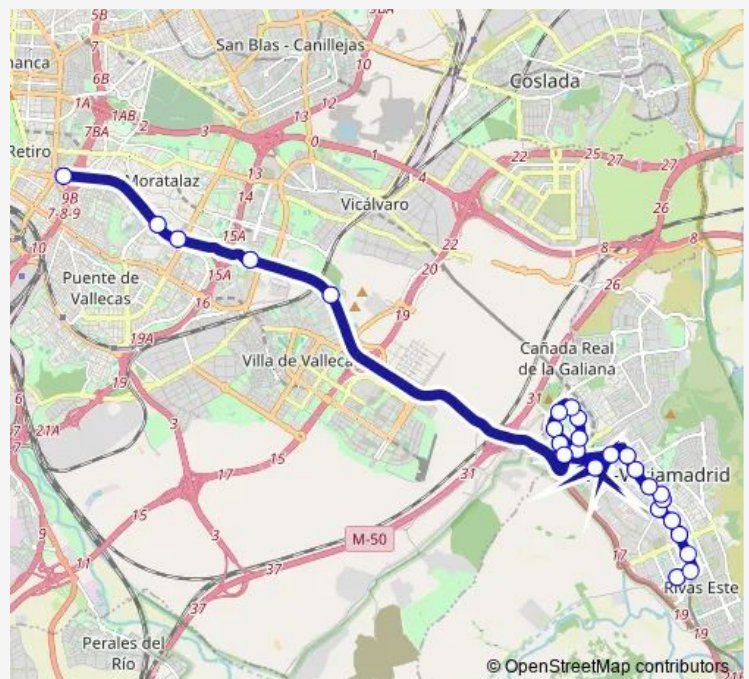

### Direction

Av.Mediterráneo-Conde DE Casal — Tomás Edison-C.C.H2ocio

30 stops

[Open route schedule](#)

- Av.Mediterráneo-Conde DE Casal
- Av.Mediterráneo-Ramón Pérez DE Ayala
- Av.Mediterráneo-PÍO Felipe
- Av.Mediterráneo-Av.Pablo Neruda
- Av.Mediterráneo-Univ.Politécnica Madrid
- Av.Mediterráneo-Av.Democracia
- Av.Mediterráneo-Santa Eugenia
- Av.Covibar-Rosa
- Av.Covibar-Colegio
- Av.Covibar-Pza.Violeta Parra
- Av.Covibar-Pza.Pau Casals
- Av.Covibar-Centro DE Salud
- Av.Covibar-Instituto
- Av.Miguel Hernández-LOS Astros
- Av.Miguel Hernández-Colegio
- César Manrique-Fundición
- César Manrique-José Hierro
- Av.Pablo Iglesias-Azalea
- Av.Pablo Iglesias-Saramago
- Av.Pablo Iglesias-Jorge Guillen
- Av.Pablo Iglesias-Mario Vargas Llosa

### Route schedule

Av.Mediterráneo-Conde DE Casal — Tomás Edison-C.C.H2ocio

Monday	00:06
Tuesday	00:06
Wednesday	00:06
Thursday	00:06
Friday	00:06
Saturday	—
Sunday	—

### Route info

Direction: Av.Mediterráneo-Conde DE Casal

Stops: 30

Trip Duration: 0 hour 45 min

334 — Madrid (Conde de Casal) - Rivas Futura

Av.Pablo Iglesias-Jovellanos

Jovellanos-ANA M<sup>a</sup>matute

Av.José Hierro-Colegio

Av.José Hierro-Escuela Infantil

Av.José Hierro-Est.Rivas Futura

Av.Velázquez-Av.1 DE Mayo

Tomás Edison-C.C.H2ocio

Juan Gris-Av.Velázquez

Tomás Edison-C.C.H2ocio