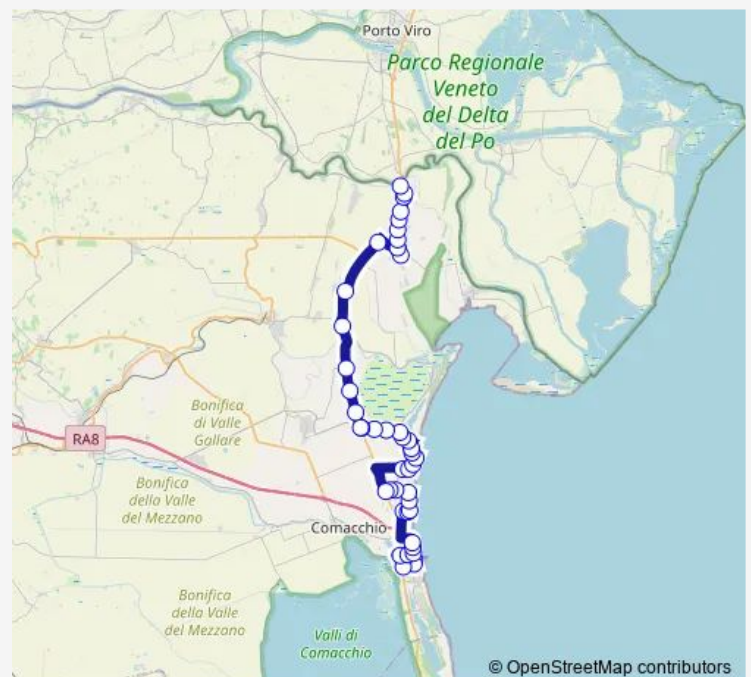

Arveda [070]

Porto Garibaldi Ponte Romea

Viale Bonnet - Banca [036]

Porto Garibaldi VIA DEI Mille Cap. [033]

VIA DEI Mille [034]

Pericle [035]

Scacchi Vecchio [040]

Scacchi [40]

Condominio Esedra [057]

Lido Nazioni Bagno Cris [066]

Viale Germania [061]

Route schedule

Lido Estensi Centro Scolastico [077] — Mesola [722]

Monday	14:10
Tuesday	14:10
Wednesday	14:10
Thursday	14:10
Friday	14:10
Saturday	14:10
Sunday	—

Route info

Direction: Lido Estensi Centro Scolastico [077]

Stops: 45

Trip Duration: 1 hour 3 min

Viale Francia [062]

Galattico [063]

Lago Nazioni [064]

Borgo Manara