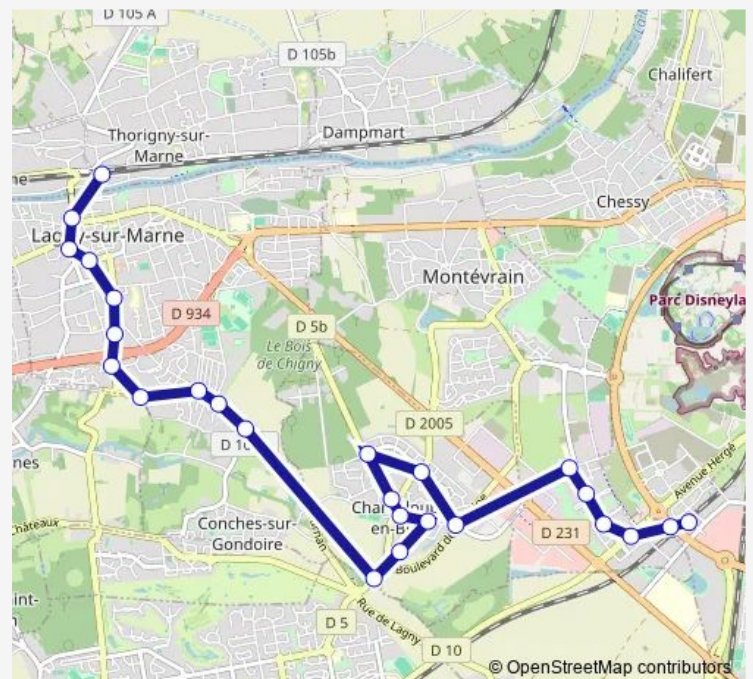

Direction

Gare de Lagny Thorigny — Gare de Val d'Europe

25 stops

[Open route schedule](#)

Gare de Lagny Thorigny

Verdun

Foch / Lagny Thorigny

Saint Joseph

Louis de Vion

Route schedule

Gare de Lagny Thorigny — Gare de Val d'Europe

Monday 06:10-19:50

Tuesday 06:10-19:50

Wednesday 06:10-19:50

Thursday 06:10-19:50

Friday 06:10-19:50

Saturday 06:10-19:50

Sunday —

Route info

Direction: Gare de Lagny Thorigny

Stops: 25

Trip Duration: 0 hour 35 min

2224

Eugène Isabey

Prague

Fontaine Rouge

Gare de Val d'Europe

Direction

Gare de Val d'Europe — Gare de Lagny Thorigny

24 stops

[Open route schedule](#)

Gare de Val d'Europe