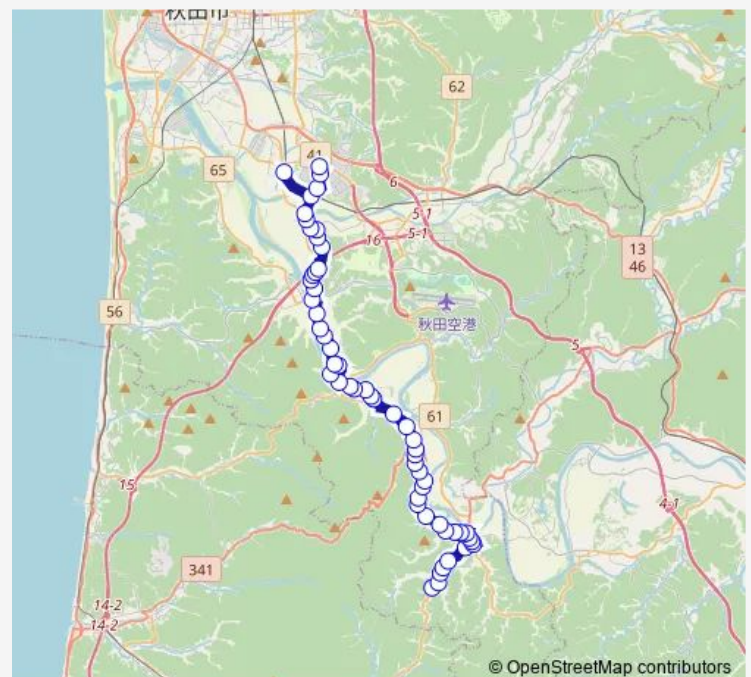

Thursday —

Friday —

Saturday 08:44

Sunday 08:44

Route info

Direction: イオンモール秋田

Stops: 57

Trip Duration: 0 hour 52 min

■ 南部線雄和 a コース (イオンー a コープー西の又)

雄和市民サービスセンター前

雄和市民サービスセンター

水沢入口

相川入口

相川下丁

相川中丁

相川上丁

Friday 10:03-14:22

Saturday 10:03-14:22

Sunday 10:03-14:22

Route info

Direction: 西の又

Stops: 57

Trip Duration: 0 hour 51 min

戸賀沢