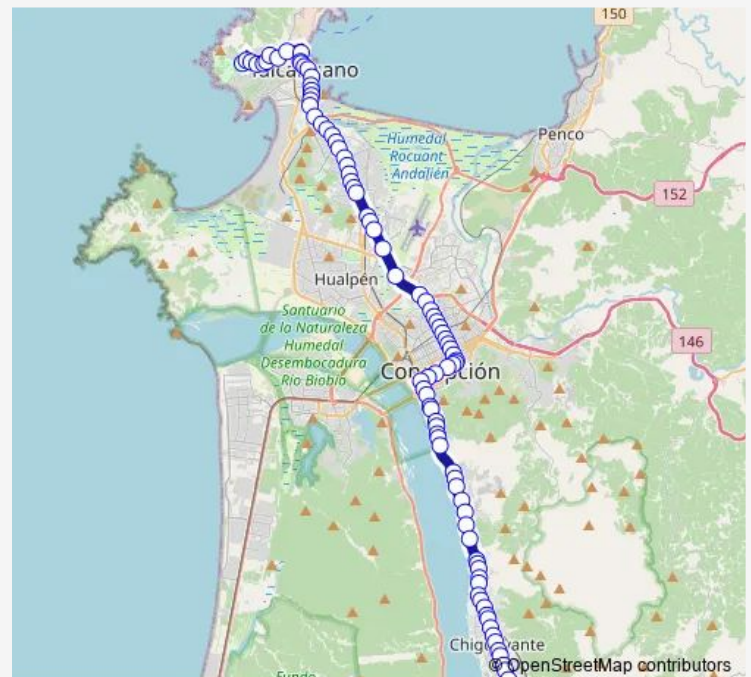

### Direction

Playa Pingueral / Sur — Los Pinos - Los Cipreses

92 stops

[Open route schedule](#)

Playa Pingueral / Sur

Escuela C / Oriente

Camino Al Litral - San Vicente

San Vicente - Playa El Parron / Sur

### Route schedule

Playa Pingueral / Sur — Los Pinos - Los Cipreses

Monday 06:00-23:30

Tuesday 06:00-23:30

Wednesday 06:00-23:30

Thursday 06:00-23:30

Friday 06:00-23:30

Saturday 06:00-23:40

### Route info

Direction: Playa Pingueral / Sur

Stops: 92

Trip Duration: 1 hour 20 min

10L — Los Bloques

Colon - Lircay Sur

Colon - Bernardita

Colon - Zenteno

Autopista Talcahuna Concep. - Rio Lenga

Autopista Talcahuna Concep. - Rio Petorca

Autopista Talcahuano Concep. - Benavente

Inacap / Poniente

Mall Plaza Trebol / Poniente

Paicaví - Gral Bonilla

Paicaví - Calle Nueva