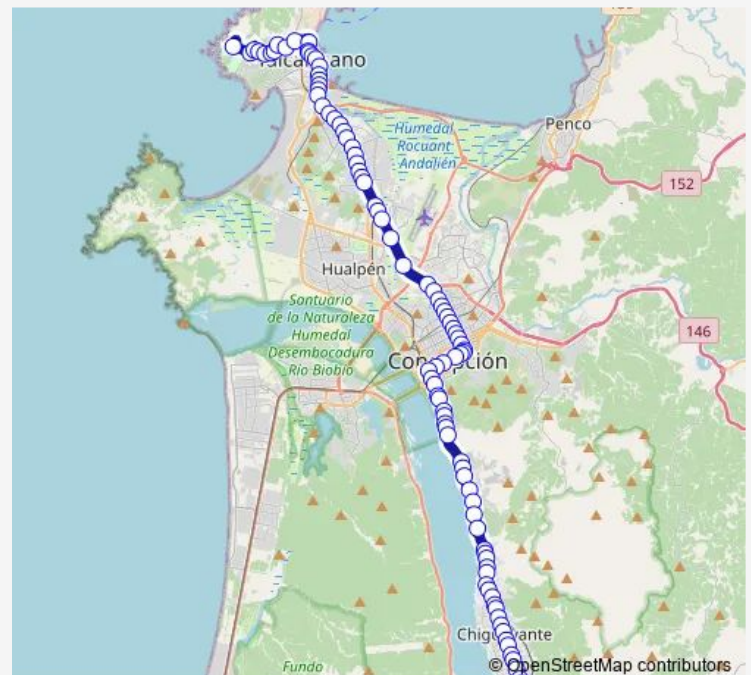

Bus 10L Los Bloques

[Go to website](#)

Direction

Playa Pingueral / Final — Los Pinos - Los Cipreses

104 stops

[Open route schedule](#)

Playa Pingueral / Final

Playa Pingueral / Sur

Colon - Orella

Colon - Manuel Rodriguez

Colon - O'Higgins

Colon - Chabuco

Route schedule

Playa Pingueral / Final — Los Pinos - Los Cipreses

Monday 06:00-23:30

Tuesday 06:00-23:30

Wednesday 06:00-23:30

Thursday 06:00-23:30

Friday 06:00-23:30

Saturday 06:00-23:40

Sunday 06:00-23:40

Route info

Direction: Playa Pingueral / Final

Stops: 104

Trip Duration: 2 hour 28 min

10L — Los Bloques

Colon - Hualpen

Colon - Lircay Sur

Colon - Bernardita

Colon - Zenteno

Colon - Ercilla

Colon - Desiderio Garcia