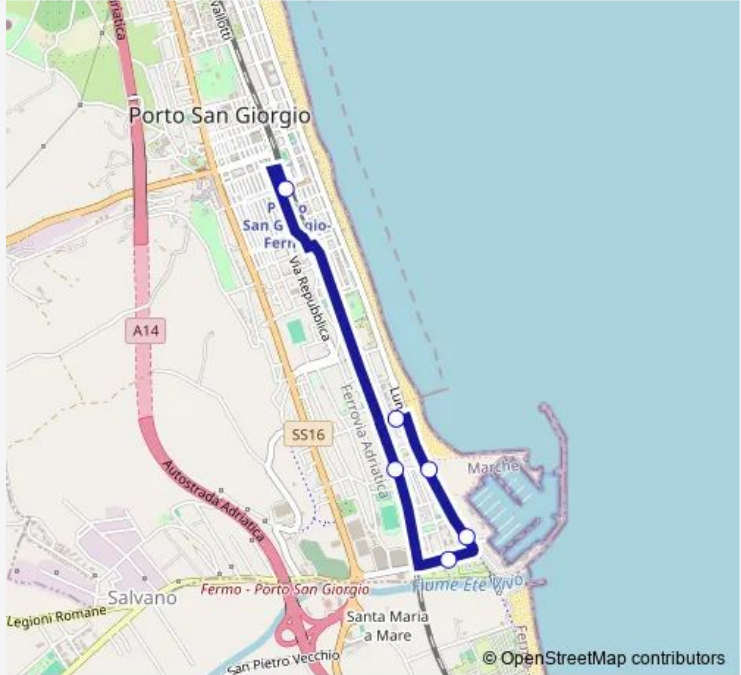

Bus Fermo-Lido Tre Archi-Porto San Giorgio

[Go to website](#)

Direction
 Porto S.Giorgio Stazione — Porto S. Giorgio - Cimitero
 15 stops
[Open route schedule](#)

- Porto S.Giorgio Stazione
- Piazza Gaslini Edicola Dir. Porto Turist
- Via Repubblica Incr. Via Pisacane Dir. S
- Porto San Giorgio Via I Maggio
- Via Petrarca Edicola Dir. Sud
- Porto S.Giorgio Via Parini Dir. Sud
- Porto S.Giorgio Largo Carducci Dir. Sud
- Via S.Martino Hotel Riviera Dir. Mare
- Porto S.Giorgio Porto Turistico Dir. Nor
- Lungomare Gramsci Incr. Via Rossini Dir.
- Via Donizetti (Hotel Timone)
- Via Xx Settembre Hotel Lanterna
- Lungomare Gramsci Davide Palace Dir. Sud
- Via S.Martino La Capannina Dir. Ss.16
- Porto S. Giorgio - Cimitero

Route schedule
 Porto S.Giorgio Stazione — Porto S. Giorgio - Cimitero

Monday	08:30-20:00
Tuesday	08:30-20:00
Wednesday	08:30-20:00
Thursday	08:30-20:00
Friday	08:30-20:00
Saturday	08:30-20:00
Sunday	09:00-12:00

Route info
 Direction: Porto S.Giorgio Stazione
 Stops: 15
 Trip Duration: 0 hour 10 min

Direction

Via Donizetti (Hotel Timone) — Porto S.Giorgio Stazione

10 stops

[Open route schedule](#)

Via Donizetti (Hotel Timone)

Via Repubblica Incr. Via Pisacane Dir. N

Porto San Giorgio Piazza Gaslini

Porto S.Giorgio Stazione

Route schedule

Via Donizetti (Hotel Timone) — Porto S.Giorgio Stazione

Monday 09:10-20:10

Tuesday 09:10-20:10