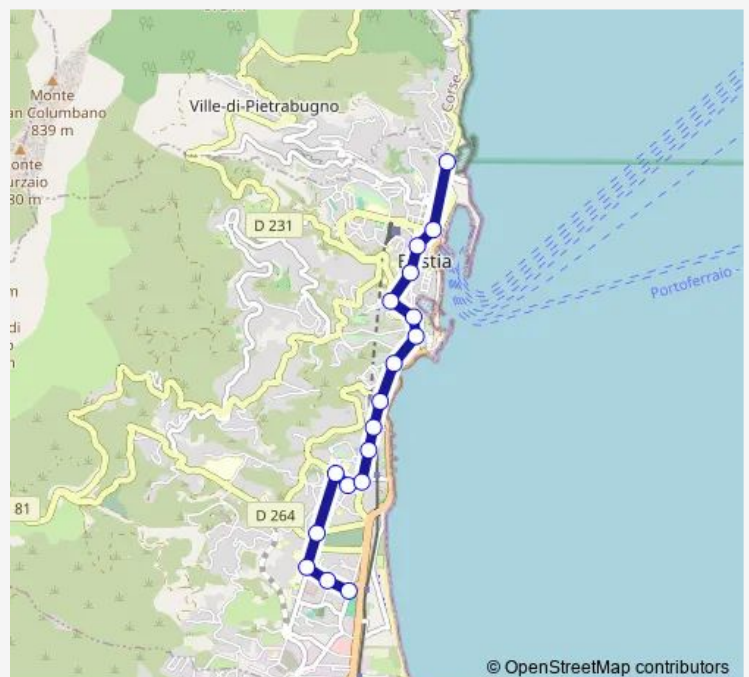

### Direction

Toga — Liceu di Montesoru

23 stops

[Open route schedule](#)

- Toga
- Portu di Cummerciu
- Emile Sari
- Capannelle (E)
- Traversa (A)
- Traversa San Roccu
- Palazzu di Ghjusti
- Gaudin
- Piazza d'À
- San Ghjjsè
- Gara di Lupinu
- Capochja
- Lupinu
- Ponte Prà
- Sabbione (U)
- Gladiolu
- Santa Maria Maddalè
- San Petru
- Murelle (E)
- Turinu (U)
- Erbaiolu

### Route schedule

Toga — Liceu di Montesoru

Monday	06:00-20:45
Tuesday	06:00-20:45
Wednesday	06:00-20:45
Thursday	06:00-20:45
Friday	06:00-20:45
Saturday	06:00-20:45
Sunday	06:45-20:00

### Route info

Direction: Toga

Stops: 23

Trip Duration: 0 hour 27 min

© OpenStreetMap contributors

■ Lb — Ligne B Toga - Montesoro (Ligne directe)

BusMaps

Piana Suprana

## Direction

Liceu di Montesoru — Toga

18 stops

[Open route schedule](#)

Liceu di Montesoru

Purette (E)

San Petru

Santa Maria Maddalè