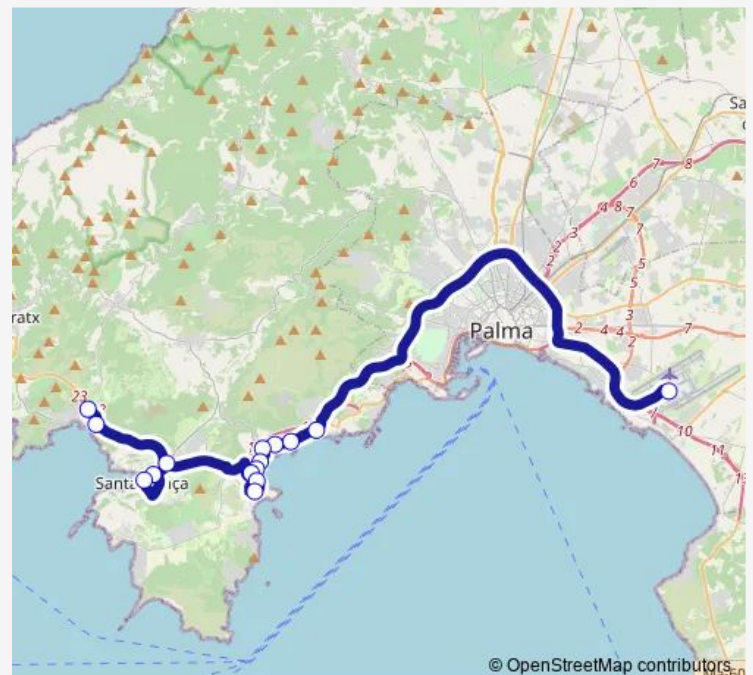

Molí de Santa Ponça 2 (11092)

La Romana (11161)

Ronda (11184)

### Route schedule

Aeroport - Arribades (40129) — Ronda (11184)

Monday 07:30-23:10

Tuesday 07:30-23:10

Wednesday 07:30-23:10

Thursday 07:30-23:10

Friday 07:30-23:10

Saturday 07:30-23:10

### Route info

Direction: Aeroport - Arribades (40129)

Stops: 15

Trip Duration: 0 hour 50 min

■ A11 — Camp de Mar - Aeroport