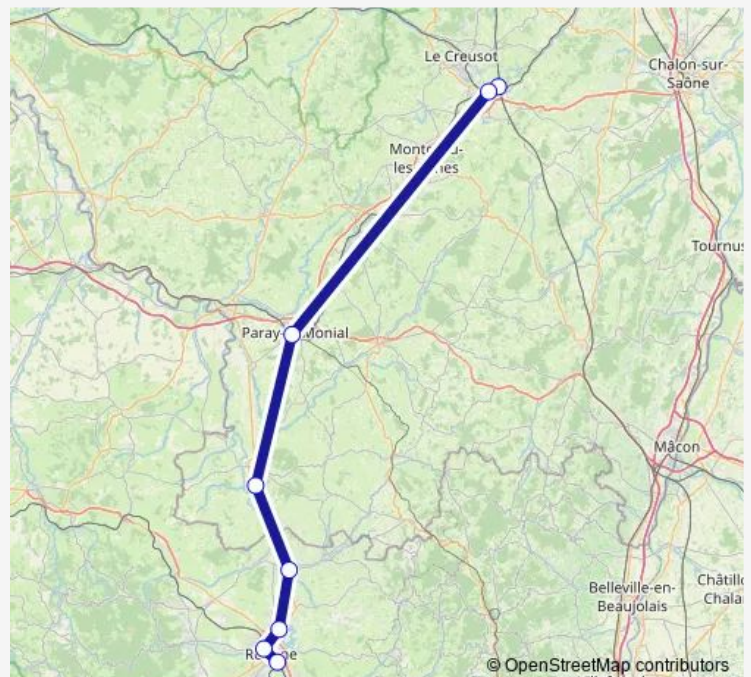

**Bus A11 Roanne-Le Creusot Tgv**[Go to website](#)**Direction**

Le Coteau — Le Creusot-TGV

8 stops

[Open route schedule](#)

Le Coteau

Roanne-Gare-Routière

Roanne-Arsenal

Pouilly Centre

Marcigny - Saint-Martin-du-Lac

Paray-le-Monial

Montchanin

Le Creusot-TGV

**Route schedule**

Le Coteau — Le Creusot-TGV

Monday	04:05-18:54
Tuesday	04:05-18:54
Wednesday	04:05-18:54
Thursday	04:05-18:54
Friday	04:05-18:54
Saturday	05:54-15:54
Sunday	05:54-18:54

**Route info**

Direction: Le Coteau

Stops: 8

Trip Duration: 2 hour 37 min

■ A11 — Roanne-Le Creusot Tgv

**Direction**

Le Creusot-TGV — Le Coteau

8 stops

[Open route schedule](#)

Le Creusot-TGV

Montchanin

Paray-le-Monial

Marcigny - Saint-Martin-du-Lac

Pouilly Centre

Roanne-Arsenal

Roanne-Gare-Routière