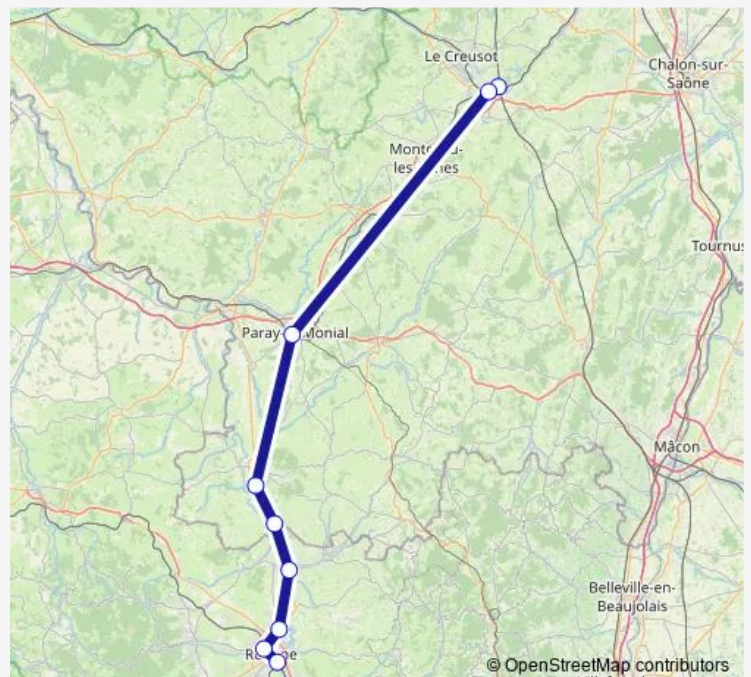

**Bus A11 Roanne-Le Creusot Tgv**[Go to website](#)**Direction**

Le Coteau — Le Creusot-Tgv

9 stops

[Open route schedule](#)

Le Coteau

Roanne-Gare-Routière

Roanne-Arsenal

Pouilly Centre

Tuesday 04:05-18:54

Wednesday 04:05-18:54

Thursday 04:05-18:54

Friday 04:05-18:54

Saturday 05:54-15:54

Sunday 05:54-18:54

**Route info**

Direction: Le Coteau

Stops: 9

Trip Duration: 2 hour 37 min

A11 — Roanne-Le Creusot Tgv

**Direction**

Le Creusot-Tgv — Le Coteau

9 stops

[Open route schedule](#)

Le Creusot-Tgv

Montchanin

Paray-le-Monial

Marcigny - Saint-Martin-du-Lac

Iguerande Bourg

Pouilly Centre

Roanne-Arsenal

Roanne-Gare-Routière

Le Coteau