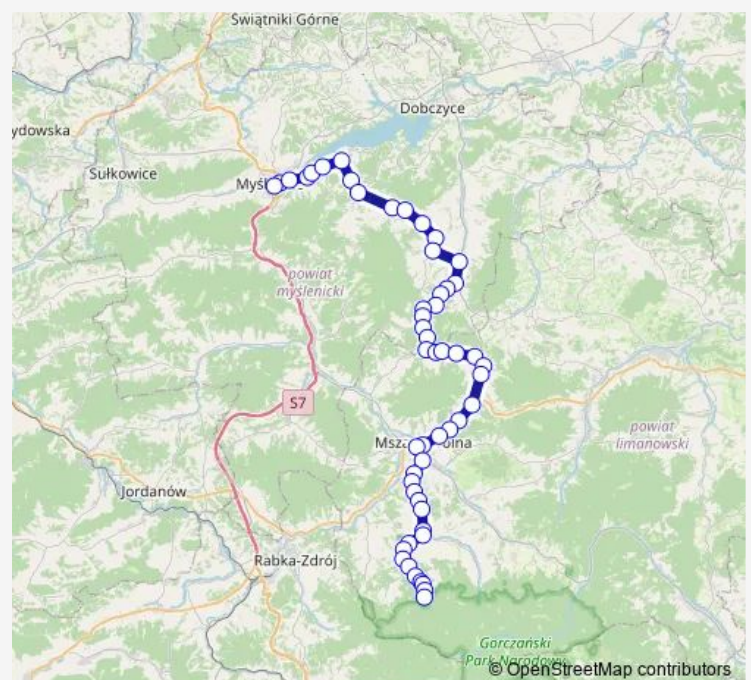

### Route schedule

Poręba Wielka Koninki Ośrodek Narciarski — Myślenice D.A.

Monday 06:15-17:40

Tuesday 06:15-17:40

Wednesday 06:15-17:40

Thursday 06:15-17:40

Friday 06:15-17:40

Saturday 08:00-19:05

### Route info

Direction: Poręba Wielka Koninki Ośrodek Narciarski

Stops: 55

Trip Duration: 1 hour 20 min

■ A11

BusMaps

Kasina Wielka Skrzyżowanie

Kasina Wielka Skrzyżowanie na Pkp