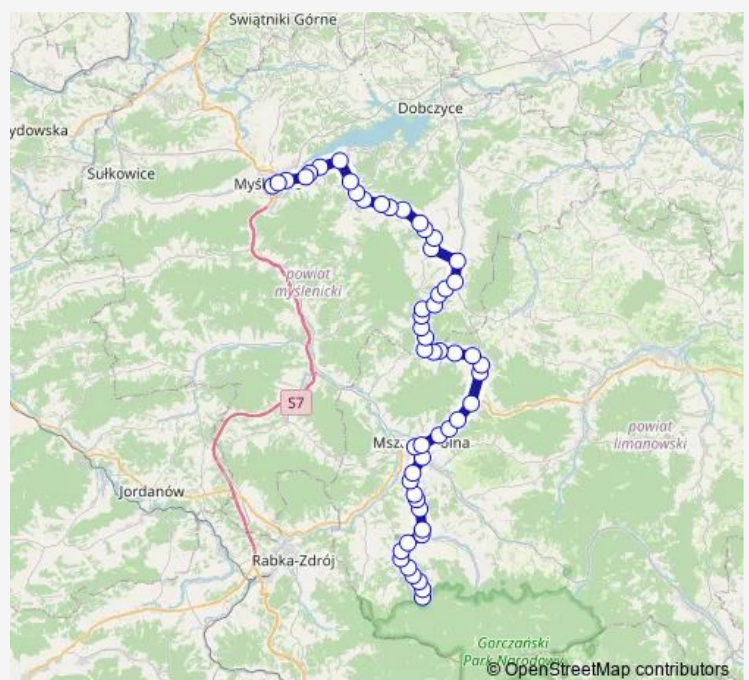

Thursday 06:15-17:40

Friday 06:15-17:40

Saturday 08:00-19:05

Sunday 08:00-19:05

Route info

Direction: Poręba Wielka Koninki Ośrodek Narciarski

Stops: 55

Trip Duration: 1 hour 20 min

A11

Kasina Wielka Skrzyżowanie

Kasina Wielka Skrzyżowanie na Pkp

Kasina Wielka

Kasina Wielka Ceklarze

Kasina Wielka Nowaki

Węglówka Łęgi

Węglówka Sklep

Route info

Direction: Myślenice D.A.

Stops: 56

Trip Duration: 1 hour 21 min

Węglówka Szkoła

Węglówka Boniory

Węglówka Skrzyżowanie

Węglówka Sklep