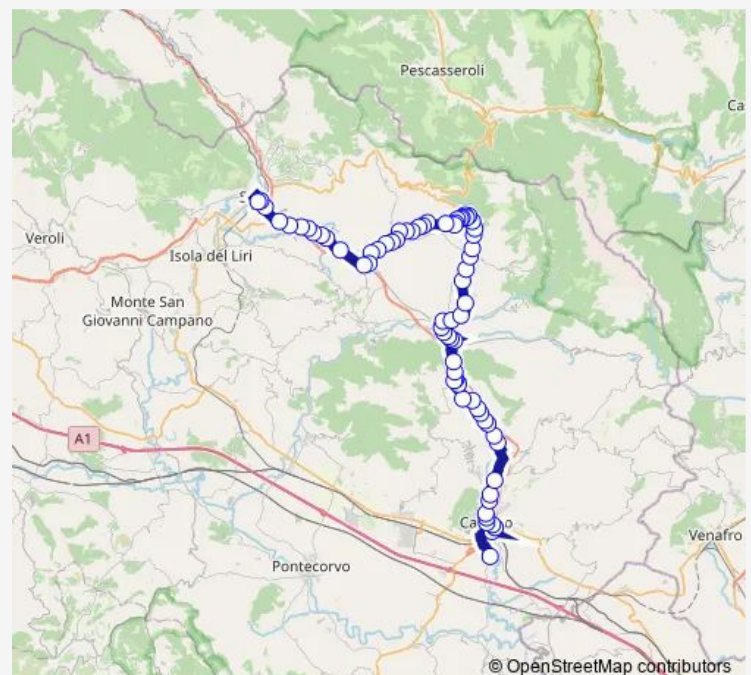

BELMONTE C. | Collemarone # f7714

BELMONTE C. | Via Collemarone Via Vecchia # f7715

BELMONTE C. | Vaccareccia # f7716

Route schedule

CASSINO | Ponte Marozzo # f8251 — Sora | Stazione FS # f5890

Monday 14:30

Tuesday 14:30

Wednesday 14:30

Thursday 14:30

Friday 14:30

Saturday —

Sunday —

Route info

Direction: CASSINO | Ponte Marozzo # f8251

Stops: 72

Trip Duration: 1 hour 35 min

Cassino - Sora # Ar404d

GALLINARO | Capodichina # f7717

GALLINARO | Canello # f7718

ATINA | Piazza Garibaldi # f7664

ATINA | Via Sferracavallo Via Virilassi # f7331

ATINA | Via Sferracavallo Via Colle # f7332