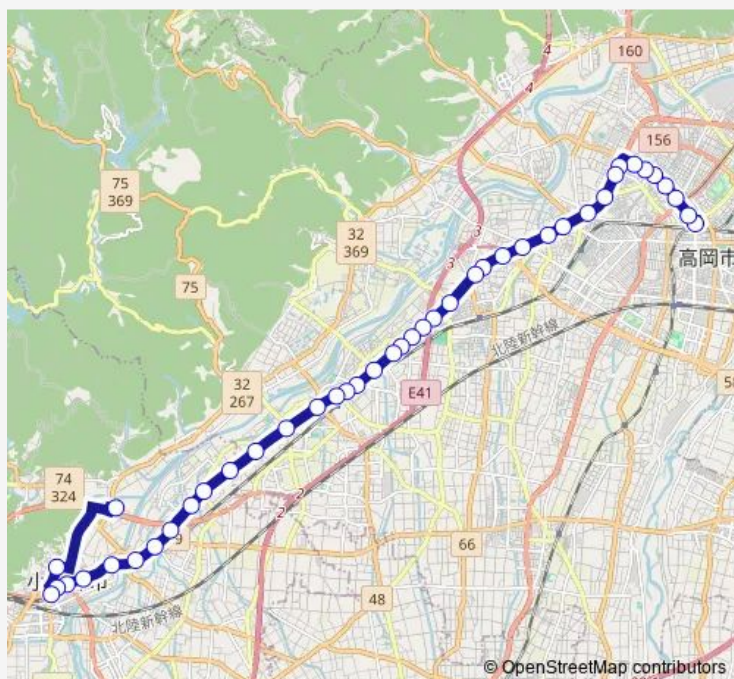

荒又

荒又口

笹川

Route schedule

石動駅前 — 高岡駅前

Monday 07:00-13:05

Tuesday 07:00-13:05

Wednesday 07:00-13:05

Thursday 07:00-13:05

Friday 07:00-13:05

Saturday 07:00-10:10

Sunday 07:00-10:10

Route info

Direction: 石動駅前

Stops: 42

Trip Duration: 0 hour 43 min

■ 石動or福岡町線

© OpenStreetMap contributors
2019
BusMaps

高田島

立野天目町

立野

内島

東五位

六家