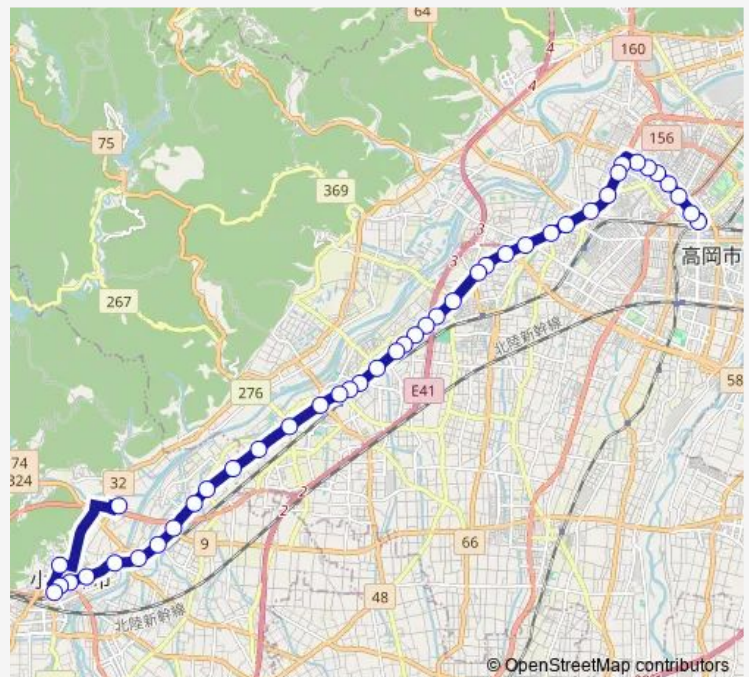

荒又

荒又口

笹川

Route schedule

石動駅前 — 高岡駅前

Monday 07:00-13:05

Tuesday 07:00-13:05

Wednesday 07:00-13:05

Thursday 07:00-13:05

Friday 07:00-13:05

Saturday 07:00-10:10

Sunday 07:00-10:10

Route info

Direction: 石動駅前

Stops: 42

Trip Duration: 0 hour 43 min