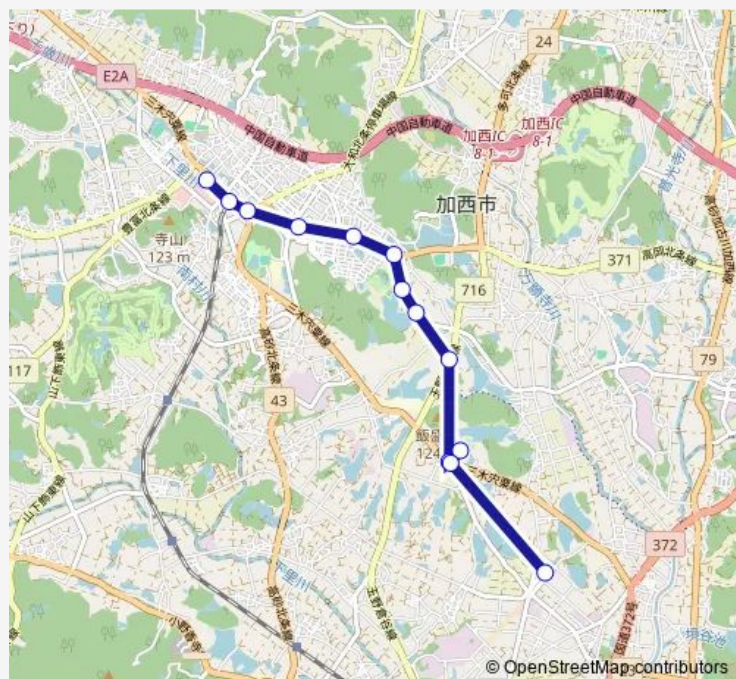

フラワーセンター駐車場

フラワーセンター南門前

soraかさい

Route schedule

イオンモール加西北条 — soraかさい

Monday —

Tuesday —

Wednesday —

Thursday —

Friday —

Saturday 09:28-15:38

Sunday 09:28-15:38

Route info

Direction: イオンモール加西北条

Stops: 13

Trip Duration: 0 hour 20 min

soraかさい線

BusMaps

Direction

soraかさい — イオンモール加西北条

13 stops

[Open route schedule](#)

soraかさい

フラワーセンター南門前