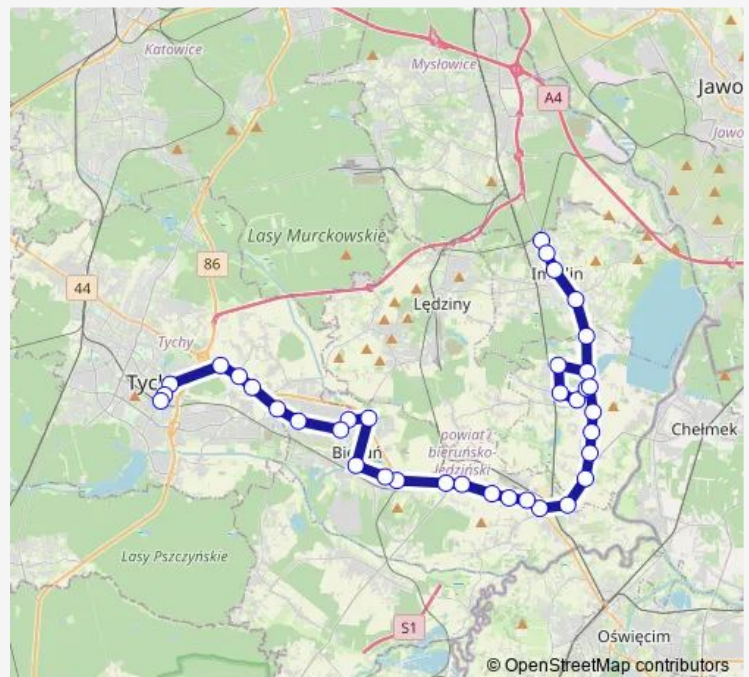

### Direction

Tychy Lodowisko — Imielin Wiadukt

39 stops

[Open route schedule](#)

Tychy Lodowisko

Tychy Wyszyńskiego

Tychy Szpital Wojewódzki

Wartogłowiec Wiadukt

### Route schedule

Tychy Lodowisko — Imielin Wiadukt

Monday 05:10-19:18

Tuesday 05:10-19:18

Wednesday 05:10-19:18

Thursday 05:10-19:18

Friday 05:10-19:18

Saturday 14:48

### Route info

Direction: Tychy Lodowisko

Stops: 39

Trip Duration: 1 hour 11 min

M108

BusMaps

Bieruń Osiedle

Bieruń Poczta

## Route info

Direction: Imielin Wiadukt

Stops: 40

Trip Duration: 1 hour 13 min

Bieruń Dom Kultury

Bieruń Plac Nobla

Bieruń Dom Kultury

Bieruń Plac Autobusowy