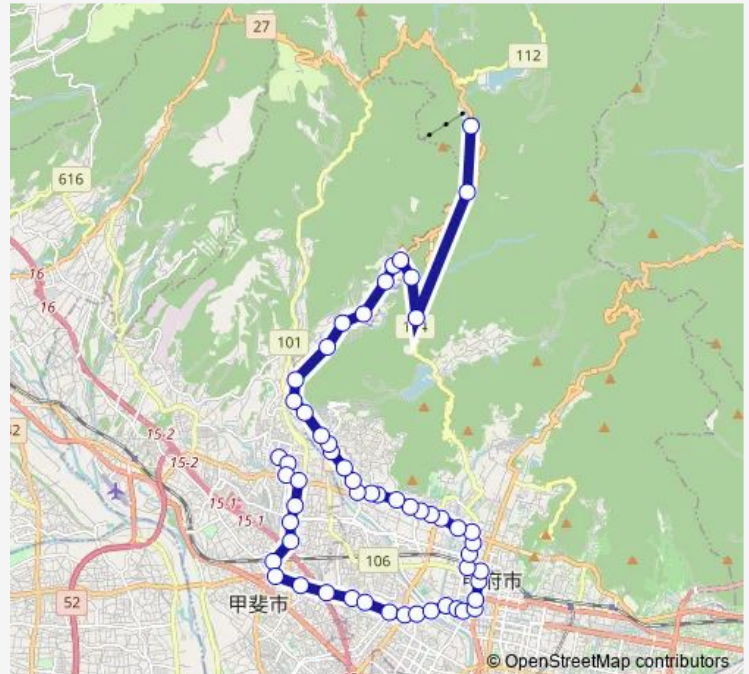

Route schedule

敷島営業所 — 昇仙峡滝上

Monday	08:44-15:49
Tuesday	08:44-15:49
Wednesday	08:44-15:49
Thursday	08:44-15:49
Friday	08:44-15:49
Saturday	08:44-15:49
Sunday	08:44-15:49

Route info

Direction: 敷島営業所

Stops: 55

Trip Duration: 1 hour 19 min

丸の内郵便局

甲府地方裁判所

丸の内三丁目

県会議事堂

甲府駅バスターミナル

丸の内二丁目北

甲府駅北入口

朝日五丁目南

朝日五丁目

一高前

塩部

北中入口

県営アパート入口

饅頭森入口

湯村温泉入口