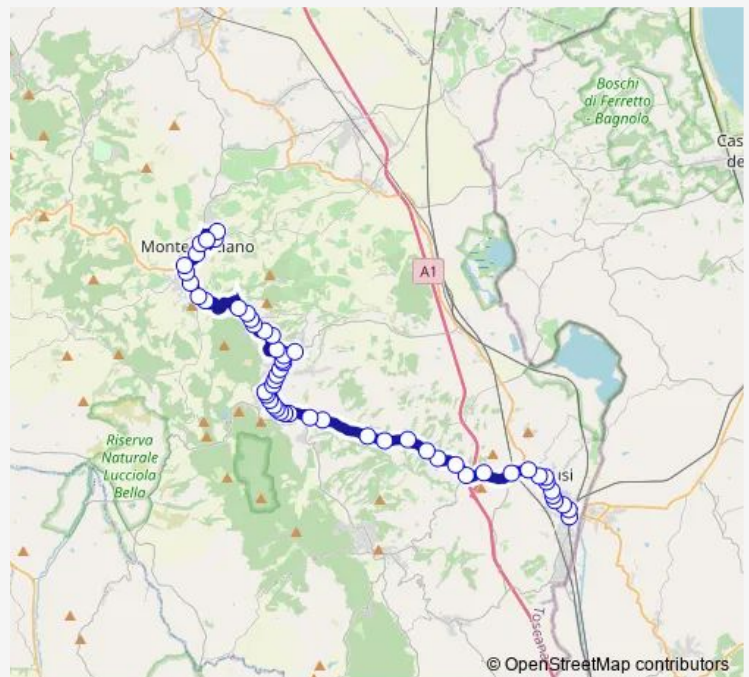

Fontina

Via Cassia Aurelia, 26

Chiusi-P.Zza Matteotti Ang Via Da Vinci

Chiusi Stazione-P.Zza Dante

Route schedule

Montepulciano Autostazione — Chiusi Stazione-P.Zza Dante

Monday	13:40
Tuesday	13:40
Wednesday	13:40
Thursday	13:40
Friday	13:40
Saturday	13:40
Sunday	—

Route info

Direction: Montepulciano Autostazione

Stops: 14

Trip Duration: 0 hour 40 min

Direction

Montepulciano Autostazione — Chiusi Stazione-P.Zza Dante

51 stops

[Open route schedule](#)

Montepulciano Autostazione

Montepulciano-V.Le I Maggio Opp. Scuole

P.Ta Delle Farine

Opposta S.Biagio

Montepulciano-Ang. Via Del Poggio

Montepulciano-Autojolly

Montepulciano-Ristorante Pulcino

Villa Bianca

Sunday —

Route info

Direction: Montepulciano Autostazione

Stops: 51

Trip Duration: 0 hour 50 min

V.Le Roma Ang. Largo Siena

Chianciano-P.Za M.Ri Perugini Acquasanta

Parco Dei Fucoli