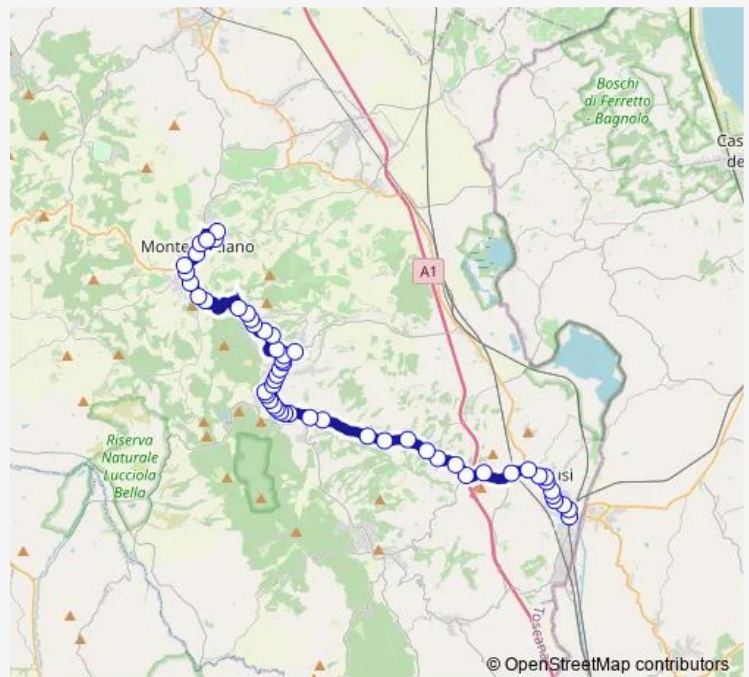

Fontina

Via Cassia Aurelia, 26

Chiusi-P.Zza Matteotti Ang Via Da Vinci

Chiusi Stazione-P.Zza Dante

Route schedule

Montepulciano Autostazione — Chiusi Stazione-P.Zza Dante

Monday	13:40
Tuesday	13:40
Wednesday	13:40
Thursday	13:40
Friday	13:40
Saturday	13:40
Sunday	—

Route info

Direction: Montepulciano Autostazione

Stops: 14

Trip Duration: 0 hour 40 min

Direction

Montepulciano Autostazione — Chiusi Stazione-P.Zza Dante

51 stops

[Open route schedule](#)

Montepulciano Autostazione

Montepulciano-V.Le I Maggio Opp. Scuole

P.Ta Delle Farine

Opposta S.Biagio

Montepulciano-Ang. Via Del Poggio

Montepulciano-Autojolly

Montepulciano-Ristorante Pulcino

Villa Bianca

Sunday —

Route info

Direction: Montepulciano Autostazione

Stops: 51

Trip Duration: 0 hour 50 min

V.Le Roma Ang. Largo Siena

Chianciano-P.Za M.Ri Perugini Acquasanta

Parco Dei Fucoli