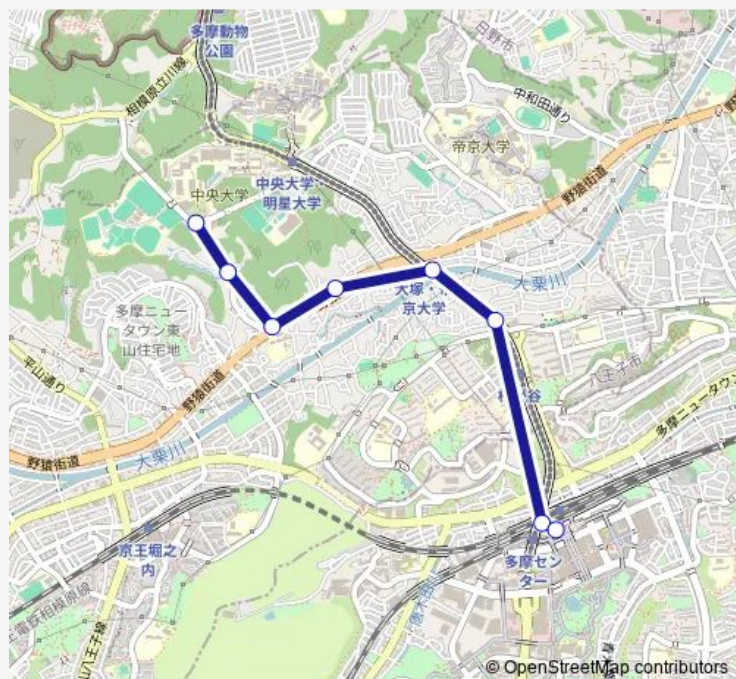

Direction

中央大学 — 多摩センター駅

8 stops

[Open route schedule](#)

中央大学

谷津入

東中野

天野

堰場

大塚橋

多摩センター駅西口

多摩センター駅

Route schedule

中央大学 — 多摩センター駅

Monday 06:14

Tuesday 06:14

Wednesday 06:14

Thursday 06:14

Friday 06:14

Saturday —

Sunday —

Route info

Direction: 中央大学

Stops: 8

Trip Duration: 0 hour 16 min