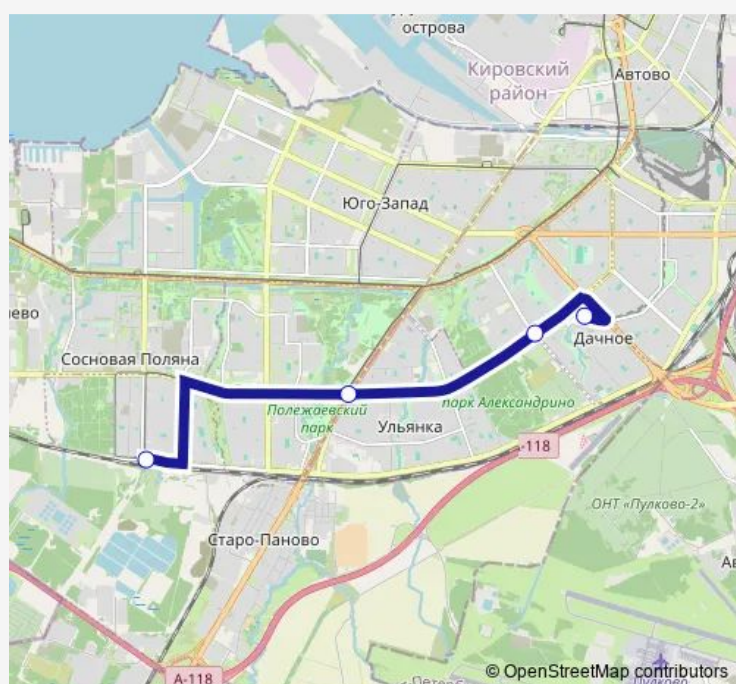

Thursday 06:30-23:28

Friday 06:30-23:28

Saturday 07:00-23:28

Sunday 07:00-23:28

Route info

Direction: Ж.Д. СТ. Сосновая Поляна

Stops: 4

Trip Duration: 0 hour 16 min

■ К-297 — ст. метро Проспект Ветеранов - ж. -д. станция Сосновая Поляна

Direction

СТ. Метро ПР. Ветеранов — Ж.Д. СТ. Сосновая Поляна

4 stops

[Open route schedule](#)

СТ. Метро ПР. Ветеранов

Кт

Кт